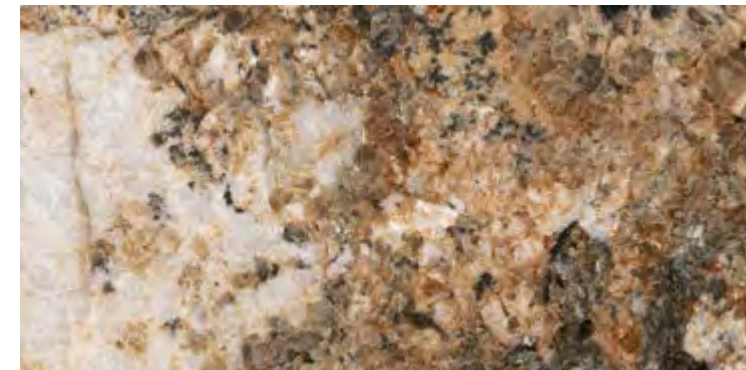

# patagonia gloss

POLISHED GLOSS

49,1 x 98,2 cm. Rect. | 19,3 x 38,6"

# patagonia gloss

POLISHED GLOSS

49,1 x 98,2 cm Rect.  
19,3 x 38,6"

Más de 14 m<sup>2</sup> de piezas diferentes. / More than 14 sqm within different pieces.

PATAGONIA Gloss  
49,1x98,2 cm Rect.

P070 m<sup>2</sup>