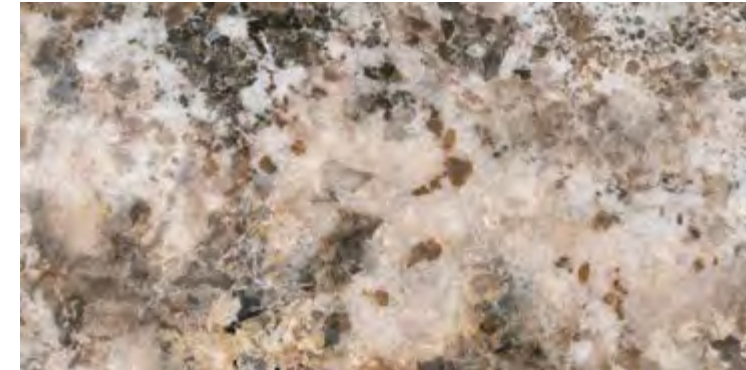

# patagonia gloss

POLISHED GLOSS

49,1 x 98,2 cm. Rect. | 19,3 x 38,6"

# patagonia gloss

POLISHED GLOSS

49,1 x 98,2 cm Rect.  
19,3 x 38,6"

Más de 14 m<sup>2</sup> de piezas diferentes. / More than 14 sqm within different pieces.

PATAGONIA Gloss  
49,1x98,2 cm Rect.

P070 m<sup>2</sup>