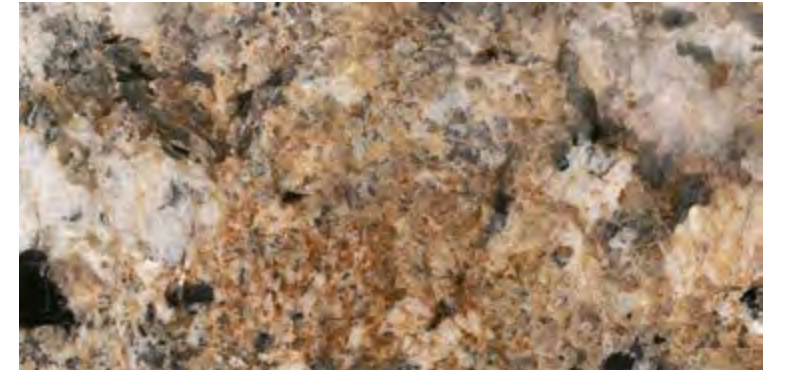

# patagonia gloss

POLISHED GLOSS

49,1 x 98,2 cm. Rect. | 19,3 x 38,6"

# patagonia gloss

POLISHED GLOSS

49,1 x 98,2 cm Rect.  
19,3 x 38,6"

Más de 14 m<sup>2</sup> de piezas diferentes. / More than 14 sqm within different pieces.

PATAGONIA Gloss  
49,1x98,2 cm Rect.

P070 m<sup>2</sup>