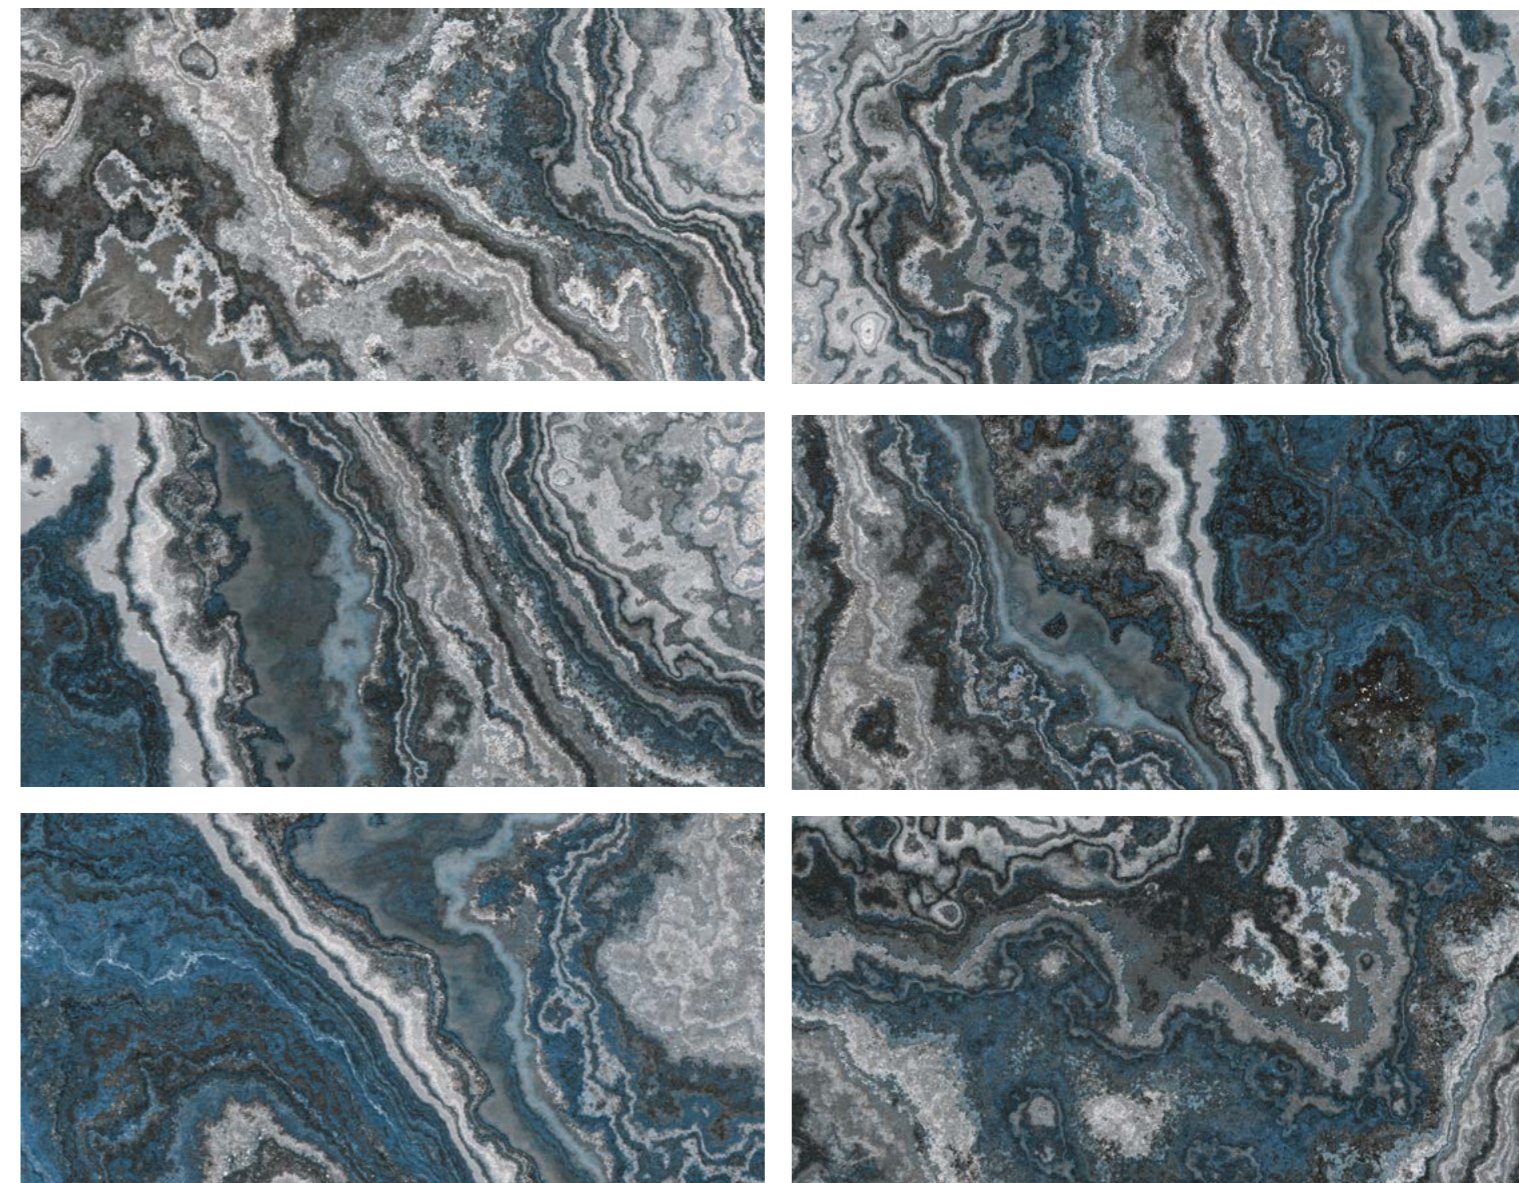

madison gloss

POLISHED GLOSS

49,1 x 98,2 cm. Rect. | 19,3 x 38,6"

madison gloss

POLISHED GLOSS

49,1 x 98,2 cm Rect.
19,3 x 38,6"

Más de 14 m² de piezas diferentes. / More than 14 sqm within different pieces.

MADISON Gloss
49,1x98,2 cm Rect.

P070 m²

Deco MADISON Gloss
49,1x98,2 cm Rect.

P074 m²

PELDAÑO TOP MADISON GLOSS
31,6 x 98,2 cm P100 pz

RODAPIÉ MADISON GLOSS
7,6 x 98,2 cm P022 pz