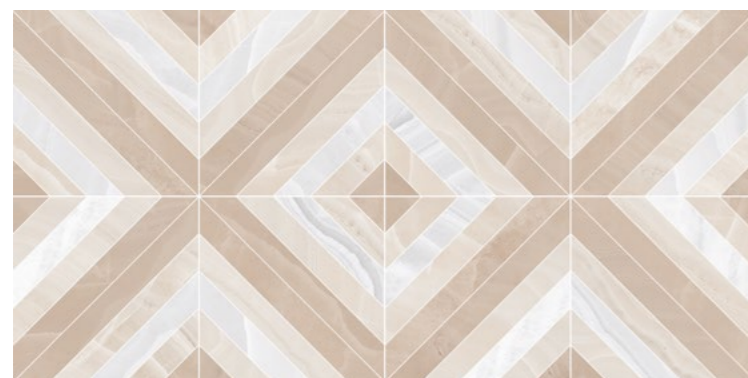

davos gloss

POLISHED GLOSS

49,1 x 98,2 cm. Rect. | 19,3 x 38,6"

davos gloss

POLISHED GLOSS

49,1 x 98,2 cm Rect.
19,3 x 38,6"

Más de 14 m² de piezas diferentes. / More than 14 sqm within different pieces.

DAVOS Ice Gloss
49,1x98,2 cm Rect.

P070 m²

Deco DAVOS Ice Gloss Incision
49,1x98,2 cm Rect.

P054 pz

DAVOS Sand Gloss
49,1x98,2 cm Rect.

P070 m²

Deco DAVOS Sand Gloss Incision
49,1x98,2 cm Rect.

P054 pz

Deco DAVOS Sand Gloss
49,1x98,2 cm Rect.

P074 m²

davos gloss

POLISHED GLOSS

49,1 x 98,2 cm Rect.
19,3 x 38,6"

Más de 14 m² de piezas diferentes. / More than 14 sqm within different pieces.

DAVOS Deep Gloss
49,1x98,2 cm Rect.

P070 m²

Deco DAVOS Deep Gloss Incision
49,1x98,2 cm Rect.