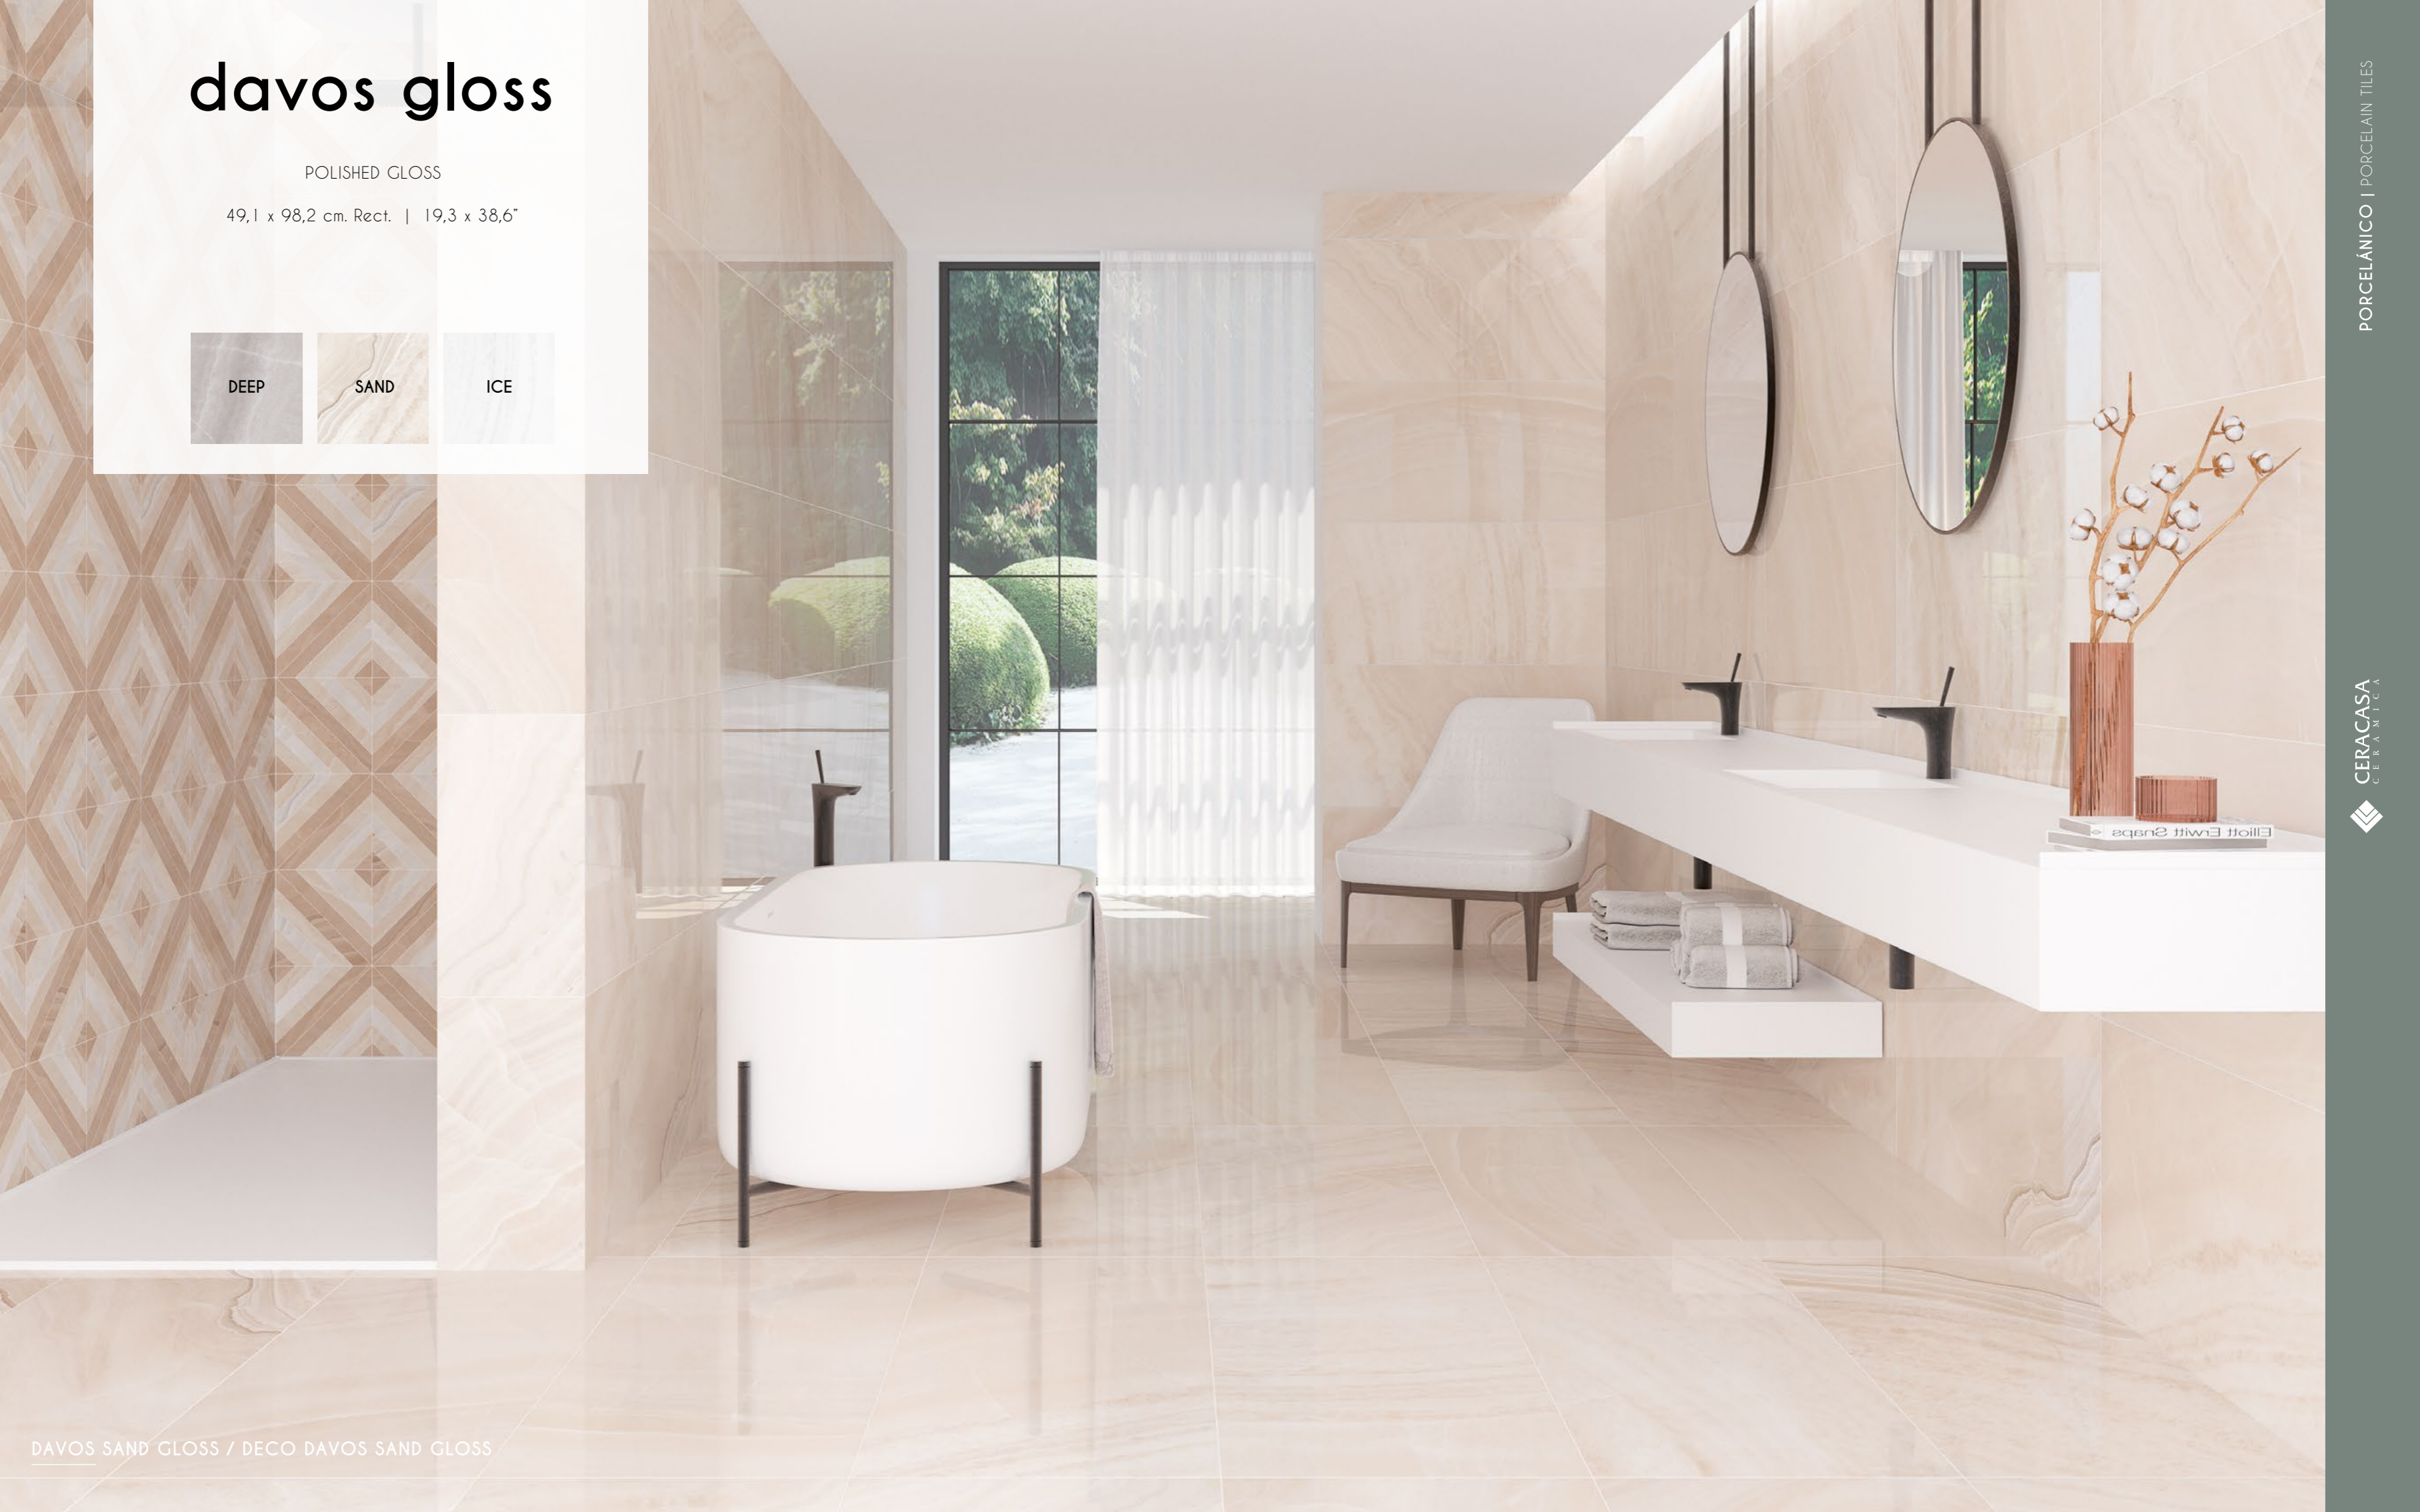

davos gloss

POLISHED GLOSS

49,1 x 98,2 cm. Rect. | 19,3 x 38,6"

davos gloss

POLISHED GLOSS

49,1 x 98,2 cm Rect.
19,3 x 38,6"

Más de 14 m² de piezas diferentes. / More than 14 sqm within different pieces.

DAVOS Ice Gloss
49,1x98,2 cm Rect.

P070 m²

Deco DAVOS Ice Gloss Incision
49,1x98,2 cm Rect.

P054 pz

DAVOS Sand Gloss
49,1x98,2 cm Rect.

P070 m²

Deco DAVOS Sand Gloss Incision
49,1x98,2 cm Rect.

P054 pz

Deco DAVOS Sand Gloss
49,1x98,2 cm Rect.

P074 m²

davos gloss

POLISHED GLOSS

49,1 x 98,2 cm Rect.
19,3 x 38,6"

Más de 14 m² de piezas diferentes. / More than 14 sqm within different pieces.

DAVOS Deep Gloss
49,1x98,2 cm Rect.

P070 m²

Deco DAVOS Deep Gloss Incision
49,1x98,2 cm Rect.