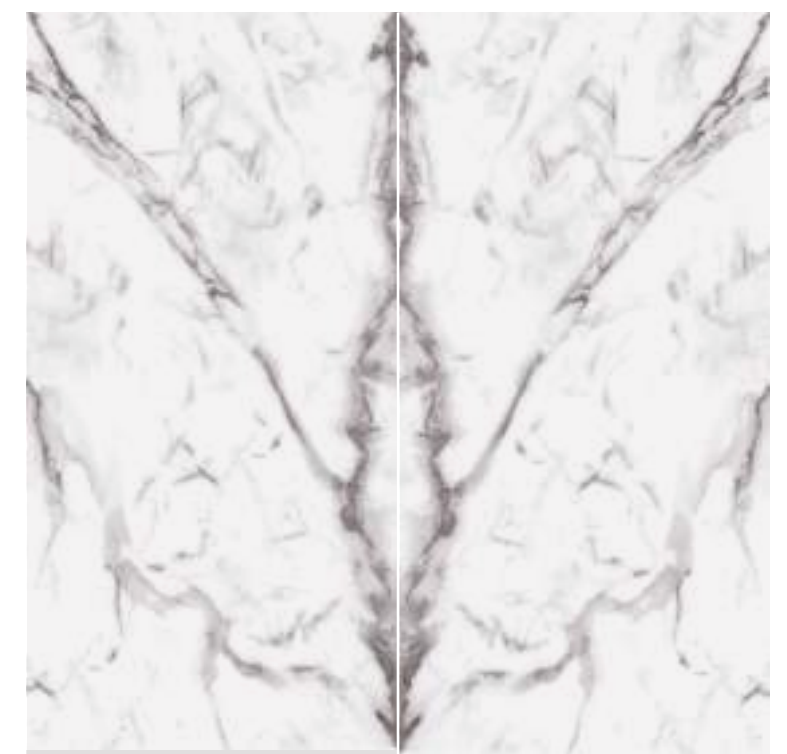

Deco Venezia Bianco (1ud=2 p zs) Pulido
98,2x98,2 cm Rect.

P095