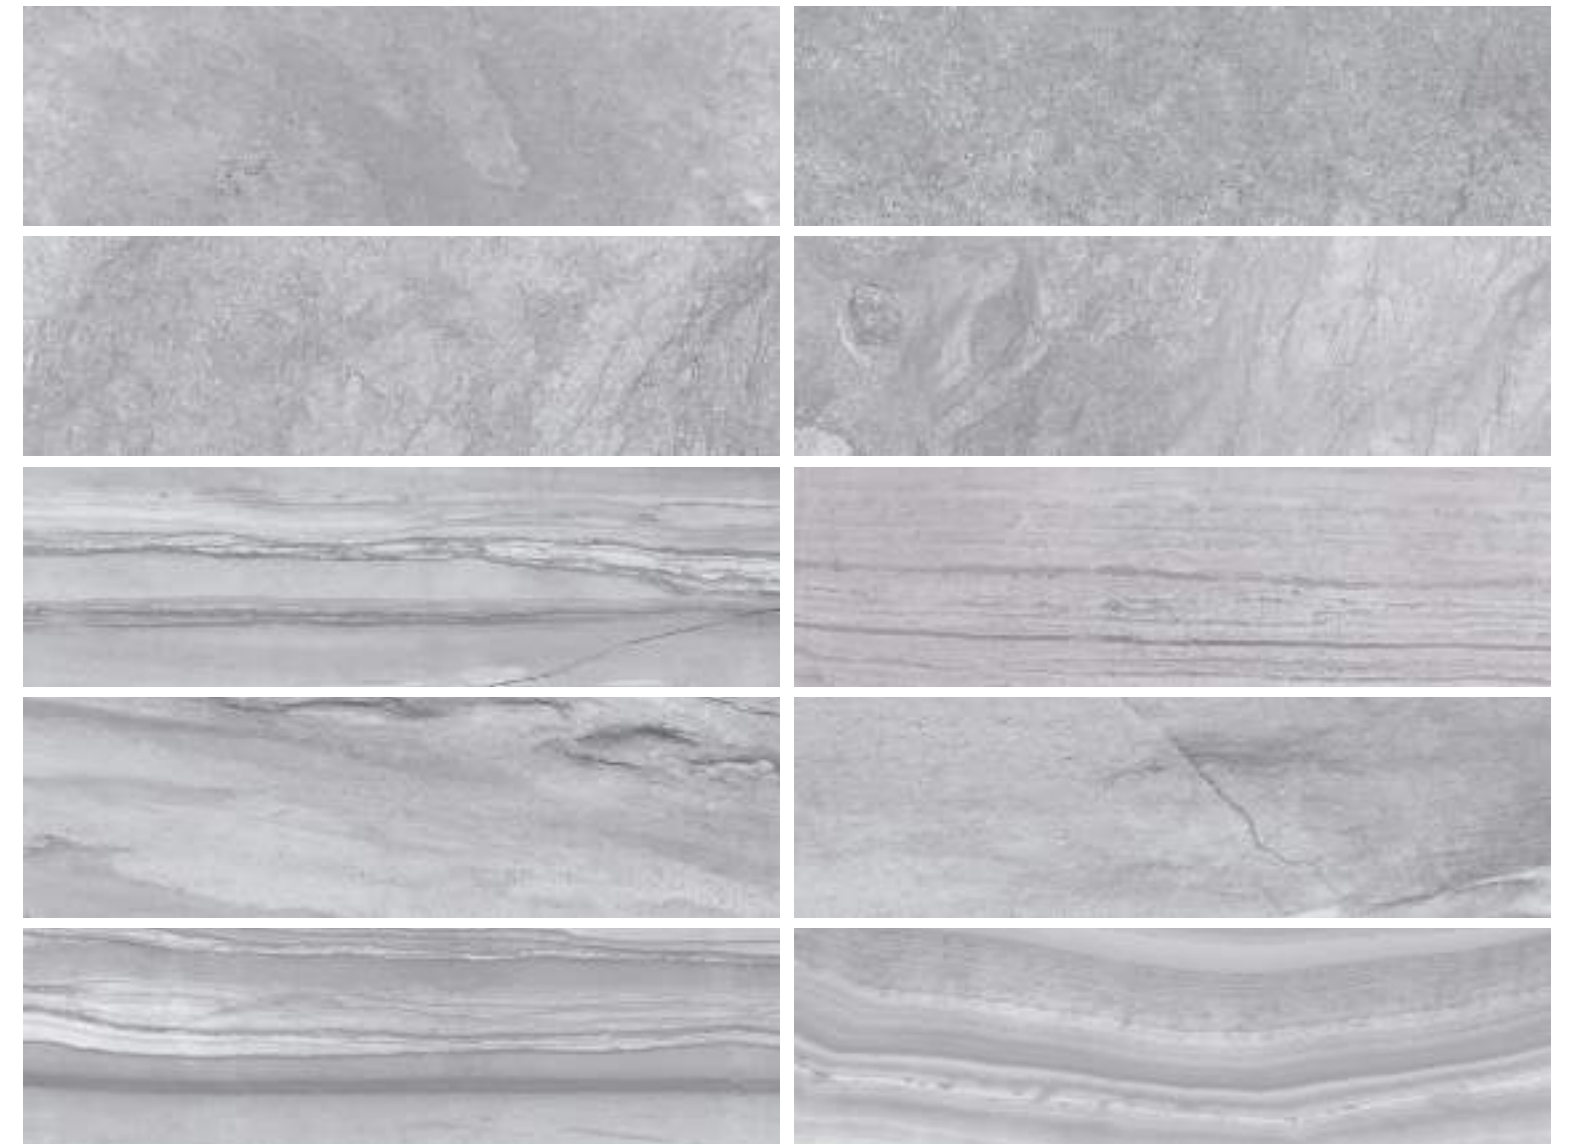

# multigraf

**PORCELÁNICO / PORCELAIN TILES**  
STONES / PIERRES / STEIN / KAMEHB

MULTIGRAF Bone  
23,3x68,1 cm

P035 m<sup>2</sup>

MULTIGRAF Grey  
23,3x68,1 cm

P035 m<sup>2</sup>

23,3 x68,1 cm.  
9,17 x 26,8"