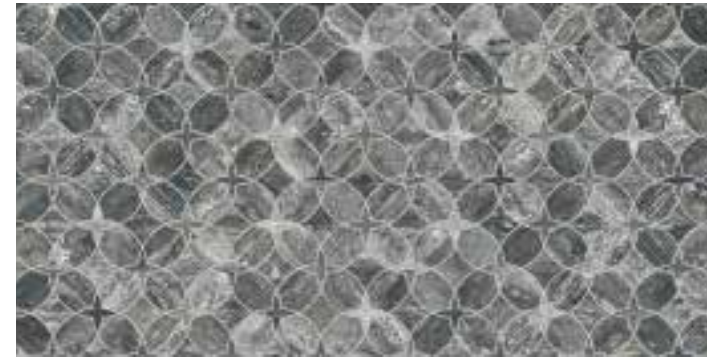

TOSCANA BEIGE MATE

dreamfloors

PORCELÁNICO / PORCELAIN TILES
STONES / PIERRES / STEIN / КАМЕЛЬ

49,1 x 98,2 cm. Rect.
19,3 x 38,6"

TOSCANA Beige Mate
49,1x98,2 cm Rect.

P062 m²

DAFNE Grey Mate
49,1x98,2 cm Rect.

P062 m²

DAFNE Neutral Mate
49,1x98,2 cm Rect.

P062 m²

PROYECTOS
DAFNE Beige Mate
49,1x98,2 cm Rect.

P062 m²

PELDAÑO TOP DREAMFLOORS
31,6 x 98,2 cm Rect P080 pz

RODAPIÉ BULLNOSE DREAMFLOORS
7,6 x 98,2 cm Rect P015 pz
7,6 x 49,1 cm Rect P008 pz