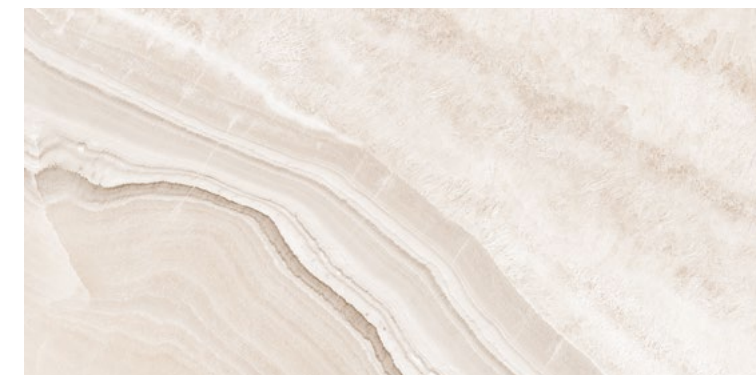

P047 m²

DAVOS Sand Mate
49,1x98,2 cm Rect.

P054 m²

DAVOS Sand Mate
49,1x49,1 cm Rect.

P047 m²

PELDAÑO TOP DAVOS
31,6 x 98,2 cm P080 pz

PELDAÑO SIMPLE DAVOS
31,6 x 98,2 cm P038 pz

RODAPIÉ DAVOS
7,6 x 98,2 cm P015 pz
7,6 x 49,1 cm P006 pz