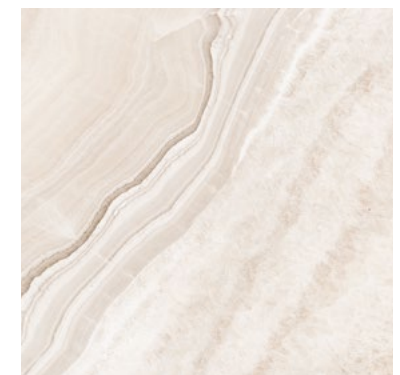

DAVOS Sand Mate
49,1x49,1 cm Rect.

P047 m²

DISPONIBLE EN
TODOS LOS COLORES.
AVAILABLE IN ALL COLOURS.