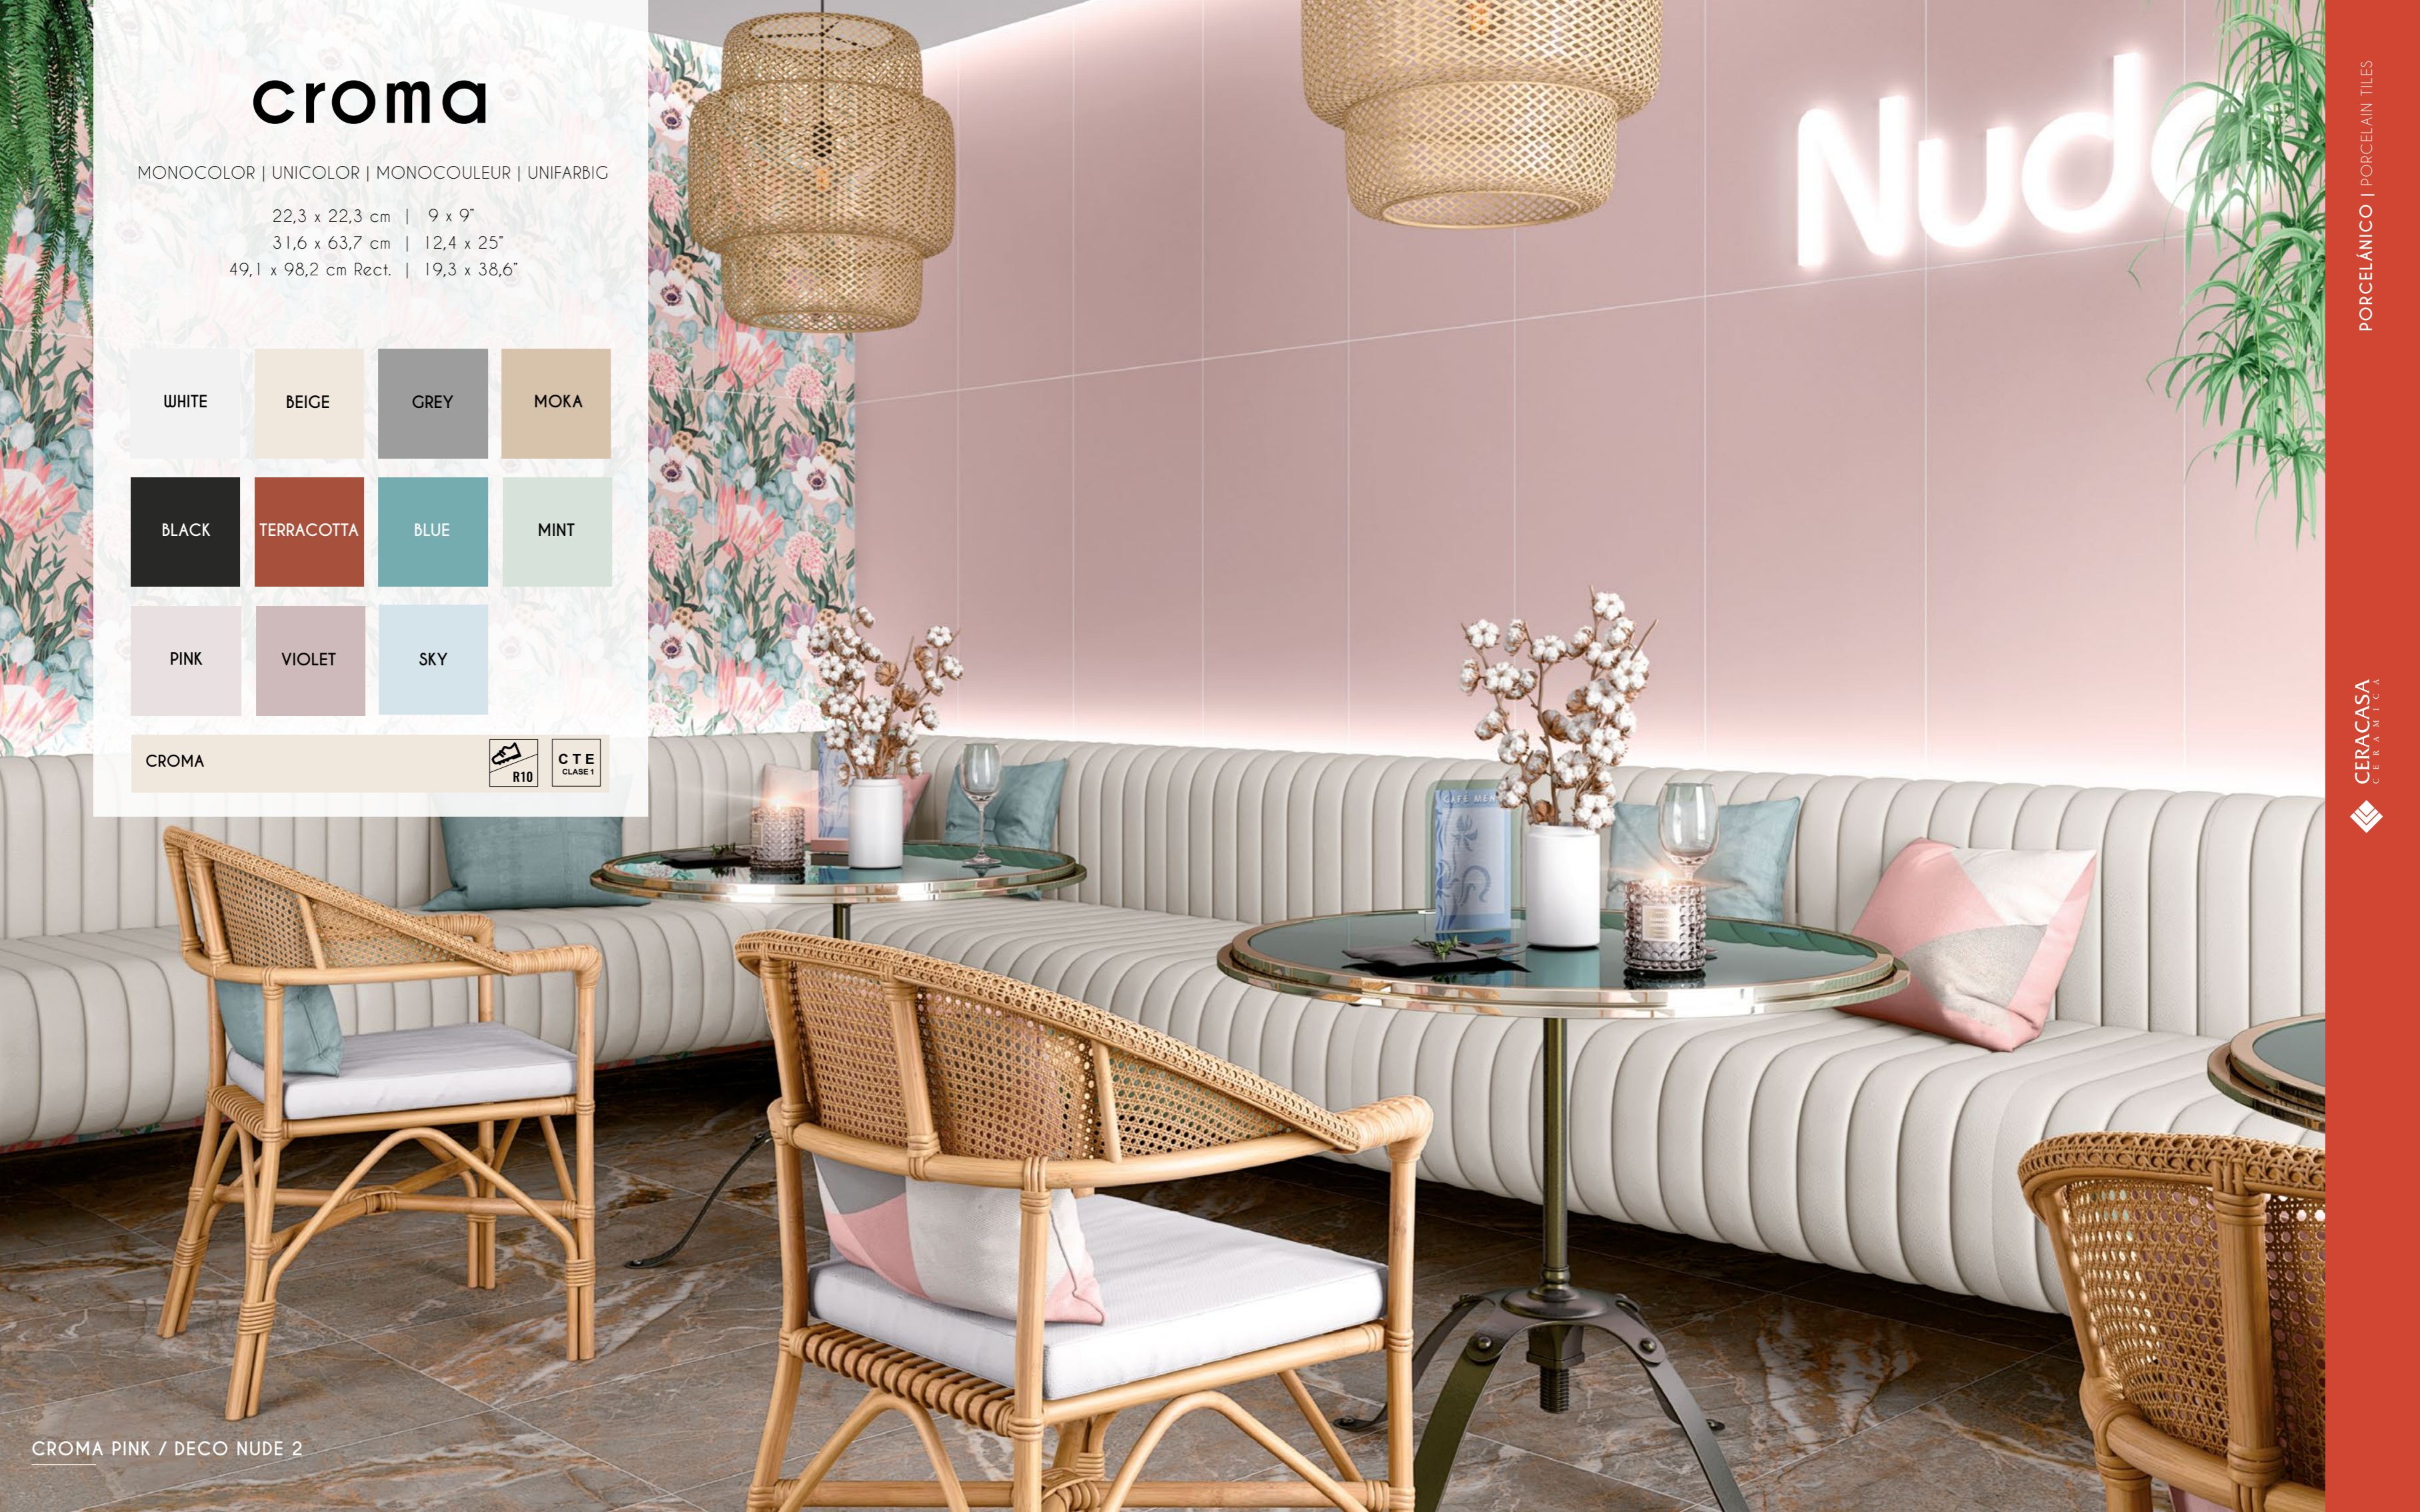

croma

MONOCOLOR | UNICOLOR | MONOCOULEUR | UNIFARBIG

22,3 x 22,3 cm | 9 x 9"

31,6 x 63,7 cm | 12,4 x 25"

49,1 x 98,2 cm Rect. | 19,3 x 38,6"

WHITE	BEIGE	GREY	MOKA
BLACK	TERRACOTTA	BLUE	MINT
PINK	VIOLET	SKY	

CROMA

Nude