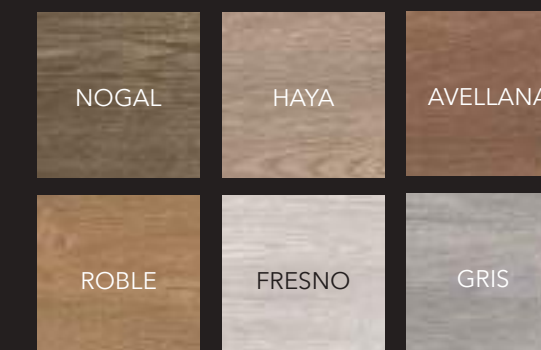

# bercy

PORCELÁNICO / PORCELAIN TILES  
MADERAS / WOODS / BOIS / HOLZ / ДЕРЕВО

24,5 x 98,2 cm. Rect. | 23,3 x 68,1 cm.  
9,6 x 38,6" | 9,17 x 26,8"

BERCY Nogal  
24,5x98,2 cm Rect.

P049 m<sup>2</sup>

BERCY Avellana  
24,5x98,2 cm Rect.