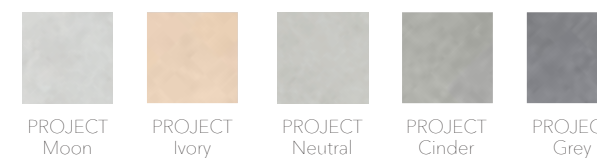

PAVIMENTOS SUGERIDOS: PAG. 162 - 167