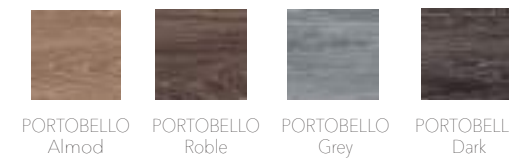

PROYECTOS
PORTOBELLO Perla
26,5 x 106 cm Rect. | P045 m²

PORTOBELLO Square Arena
53 x 106 cm Rect. | P047 m²

PORTOBELLO Square Perla
53 x 106 cm Rect. | P047 m²

PAVIMENTOS COORDINADOS: **P**

PORTOBELLO Almod PORTOBELLO Roble PORTOBELLO Grey PORTOBELLO Dark