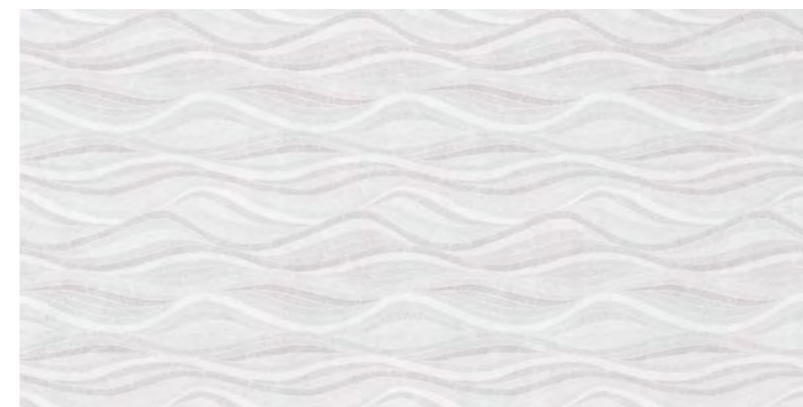

DUOMO Perla
53 x 106 cm Rect.

P047 m²

P035 m²

P025 pz

P025 pz

PAVIMENTOS COORDINADOS

PAVIMENTOS SUGERIDOS