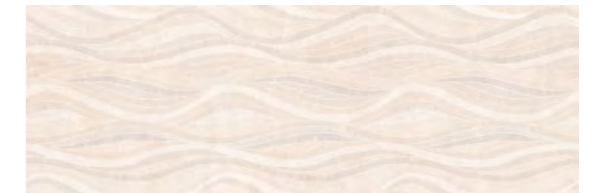

duomo

WHITE CLAY WALL TILE | FAÏENCE PÂTE BLANCHE
WEISSSCHERBIGE WANDFLIESEN

53 x 106 cm. Rect. | 20,8 x 41,7"
25 x 73 cm. | 9,8 x 28,7"

PERLA

ARENA

duomo

PASTA BLANCA | WHITE BODY | FAÏENCE PÂTE BLANCHE | WEISSSCHERBIGE WANDFLIESEN

53 x 106 cm Rect. | 25 x 73 cm
20,8 x 41,7" | 9,8 x 28,7"

DUOMO Arena
53 x 106 cm Rect.

P047 m²

DUOMO Arena
25 x 73 cm

P035 m²

DUOMO Perla
53 x 106 cm Rect.

P047 m²

DUOMO Perla
25 x 73 cm