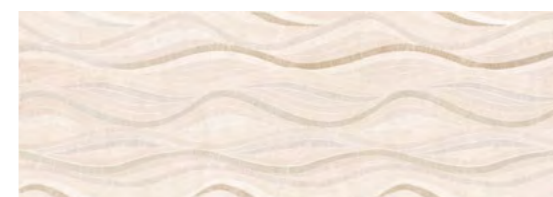

DECO DUOMO Oro
25 x 73 cm

P025 pz