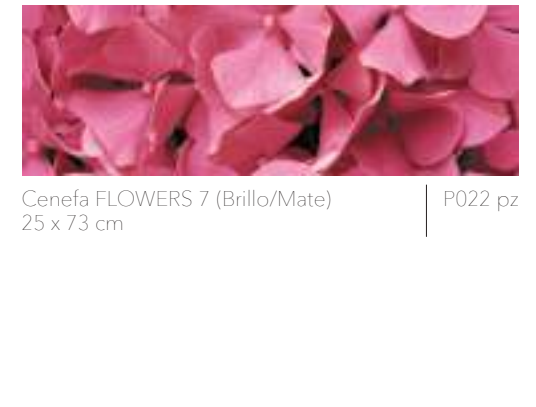

25 x 73 cm
9,8 x 28,7"

Deco ZEN (Brillo/Mate)
75 x 73 cm (1 ud = 3 pz) | P046

Deco CANDLES (Brillo/Mate)
75 x 73 cm (1 ud = 3 pz) | P046

Deco NOVA (Brillo/Mate)
75 x 73 cm (1 ud = 3 pz) | P046

Deco FLOWER 10 ORCHIEE Brillo
75 x 73 cm (1 ud = 3 pz) | P046

Cenefa FLOWER 10 ORCHIEE Brillo
25 x 73 cm | P022 pz

Deco SOAPS Blue (Brillo/Mate)
50 x 73 cm (1 ud = 2 pzs) | P034

Deco FLOWERS 7 (Brillo/Mate)
75 x 73 cm (1 ud = 3 pz) | P046

Cenefa FLOWERS 7 (Brillo/Mate)
25 x 73 cm | P022 pz