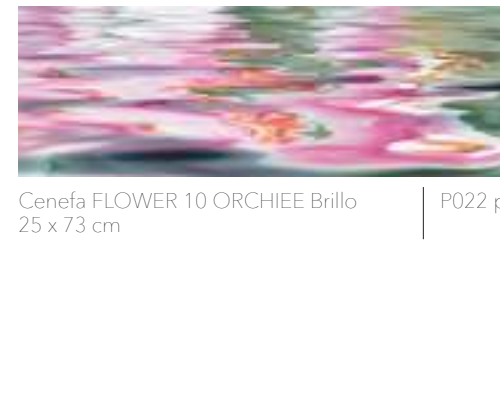

25 x 73 cm
9,8 x 28,7"

Deco ZEN (Brillo/Mate)
75 x 73 cm (1 ud = 3 pz) | P046

Deco CANDLES (Brillo/Mate)
75 x 73 cm (1 ud = 3 pz) | P046

Deco NOVA (Brillo/Mate)
75 x 73 cm (1 ud = 3 pz) | P046

Deco FLOWER 10 ORCHIEE Brillo
75 x 73 cm (1 ud = 3 pz) | P046