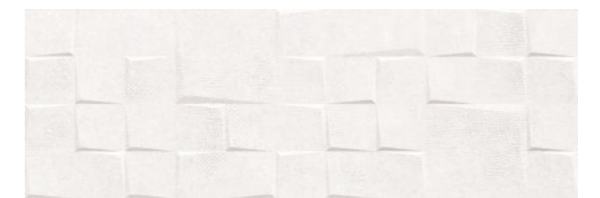

ASTON Prisma Blanco
25 x 73 cm

P035 m²