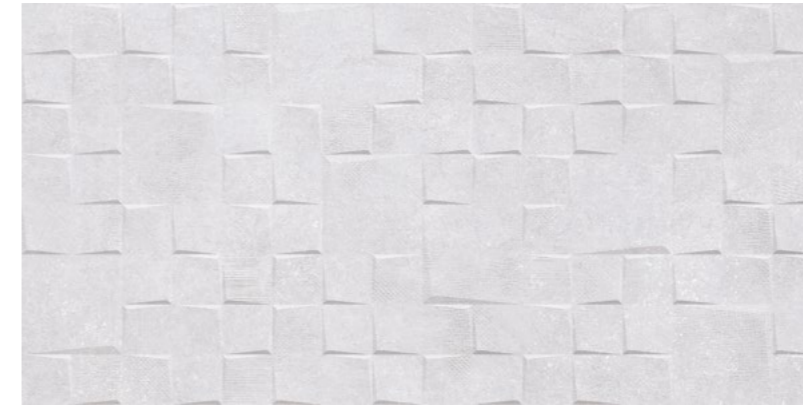

PASTA BLANCA | WHITE BODY | FAÏENCE PÂTE BLANCHE | WEISSSCHERBIGE WANDFLIESEN

53 x 106 cm Rect. | 25 x 73 cm
20,8 x 41,7" | 9,8 x 28,7"

ASTON Perla
53 x 106 cm Rect.

P045 m²

ASTON Perla
25 x 73 cm

P033 m²

ASTON Prisma Perla
53 x 106 cm Rect.