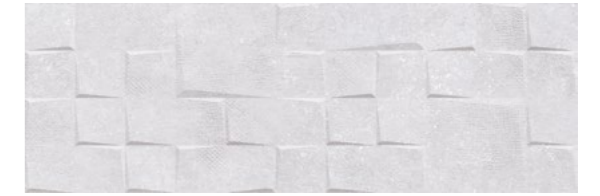

ASTON Prisma Perla
25 x 73 cm

P035 m²