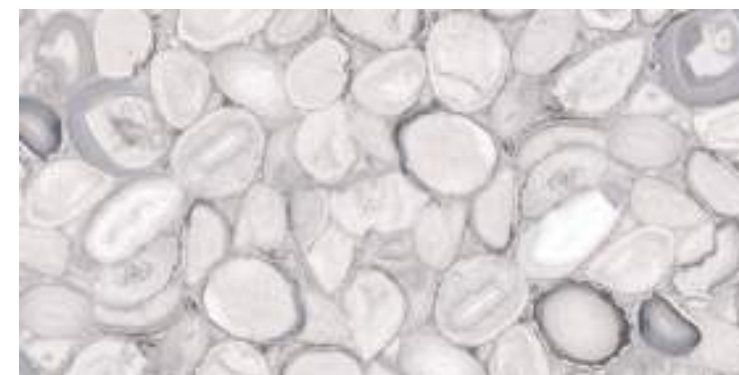

AGATHA BLUE PULIDO

 CERACASA
CERAMICA

agatha pulido

ALTO BRILLO / HIGH GLOSS

HAUTE BRILLANCE / HOCHGLAENZEND
ГЛАЗУРОВАННЫЙ КЕРАМОГРАНИТ

49,1 x 98,2 cm. Rect.
19,3 x 38,6"

49,1 x 49,1 cm.
19,3 x 19,3" Rect.

agatha

ALTO BRILLO / HIGH GLOSS
PORCELÁNICO / PORCELAIN TILES

AGATHA Blue Pulido
49,1x98,2 cm Rect.

49,1 x 98,2 cm. Rect
19,3 x 38,6"
49,1 x 49,1 cm. Rect
19,3 x 19,3"

AGATHA Blue Pulido
49,1x49,1 cm Rect.

AGATHA Grey Pulido
49,1x98,2 cm Rect.

AGATHA Grey Pulido
49,1x49,1 cm Rect.

AGATHA Ice Pulido
49,1x98,2 cm Rect.

AGATHA Ice Pulido
49,1x49,1 cm Rect.

PELDAÑO TOP AGATHA
31,6 x 98,2 cm P100 pz

RODAPIÉ AGATHA
7,6 x 98,2 cm P022 pz