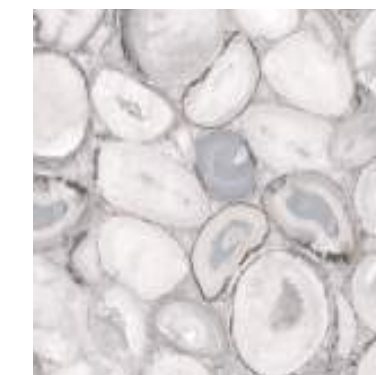

AGATHA BLUE PULIDO

 CERACASA
CERAMICA

agatha pulido

ALTO BRILLO / HIGH GLOSS

HAUTE BRILLANCE / HOCHGLAENZEND
ГЛАЗУРОВАННЫЙ КЕРАМОГРАНИТ

49,1 x 98,2 cm. Rect.
19,3 x 38,6"

49,1 x 49,1 cm.
19,3 x 19,3" Rect.

agatha

ALTO BRILLO / HIGH GLOSS
PORCELÁNICO / PORCELAIN TILES

AGATHA Blue Pulido
49,1x98,2 cm Rect.

49,1 x 98,2 cm. Rect
19,3 x 38,6"
49,1 x 49,1 cm. Rect
19,3 x 19,3"

AGATHA Blue Pulido
49,1x49,1 cm Rect.

AGATHA Grey Pulido
49,1x98,2 cm Rect.

AGATHA Grey Pulido
49,1x49,1 cm Rect.

AGATHA Ice Pulido
49,1x98,2 cm Rect.

AGATHA Ice Pulido
49,1x49,1 cm Rect.

PELDAÑO TOP AGATHA
31,6 x 98,2 cm P100 pz

RODAPIÉ AGATHA
7,6 x 98,2 cm P022 pz