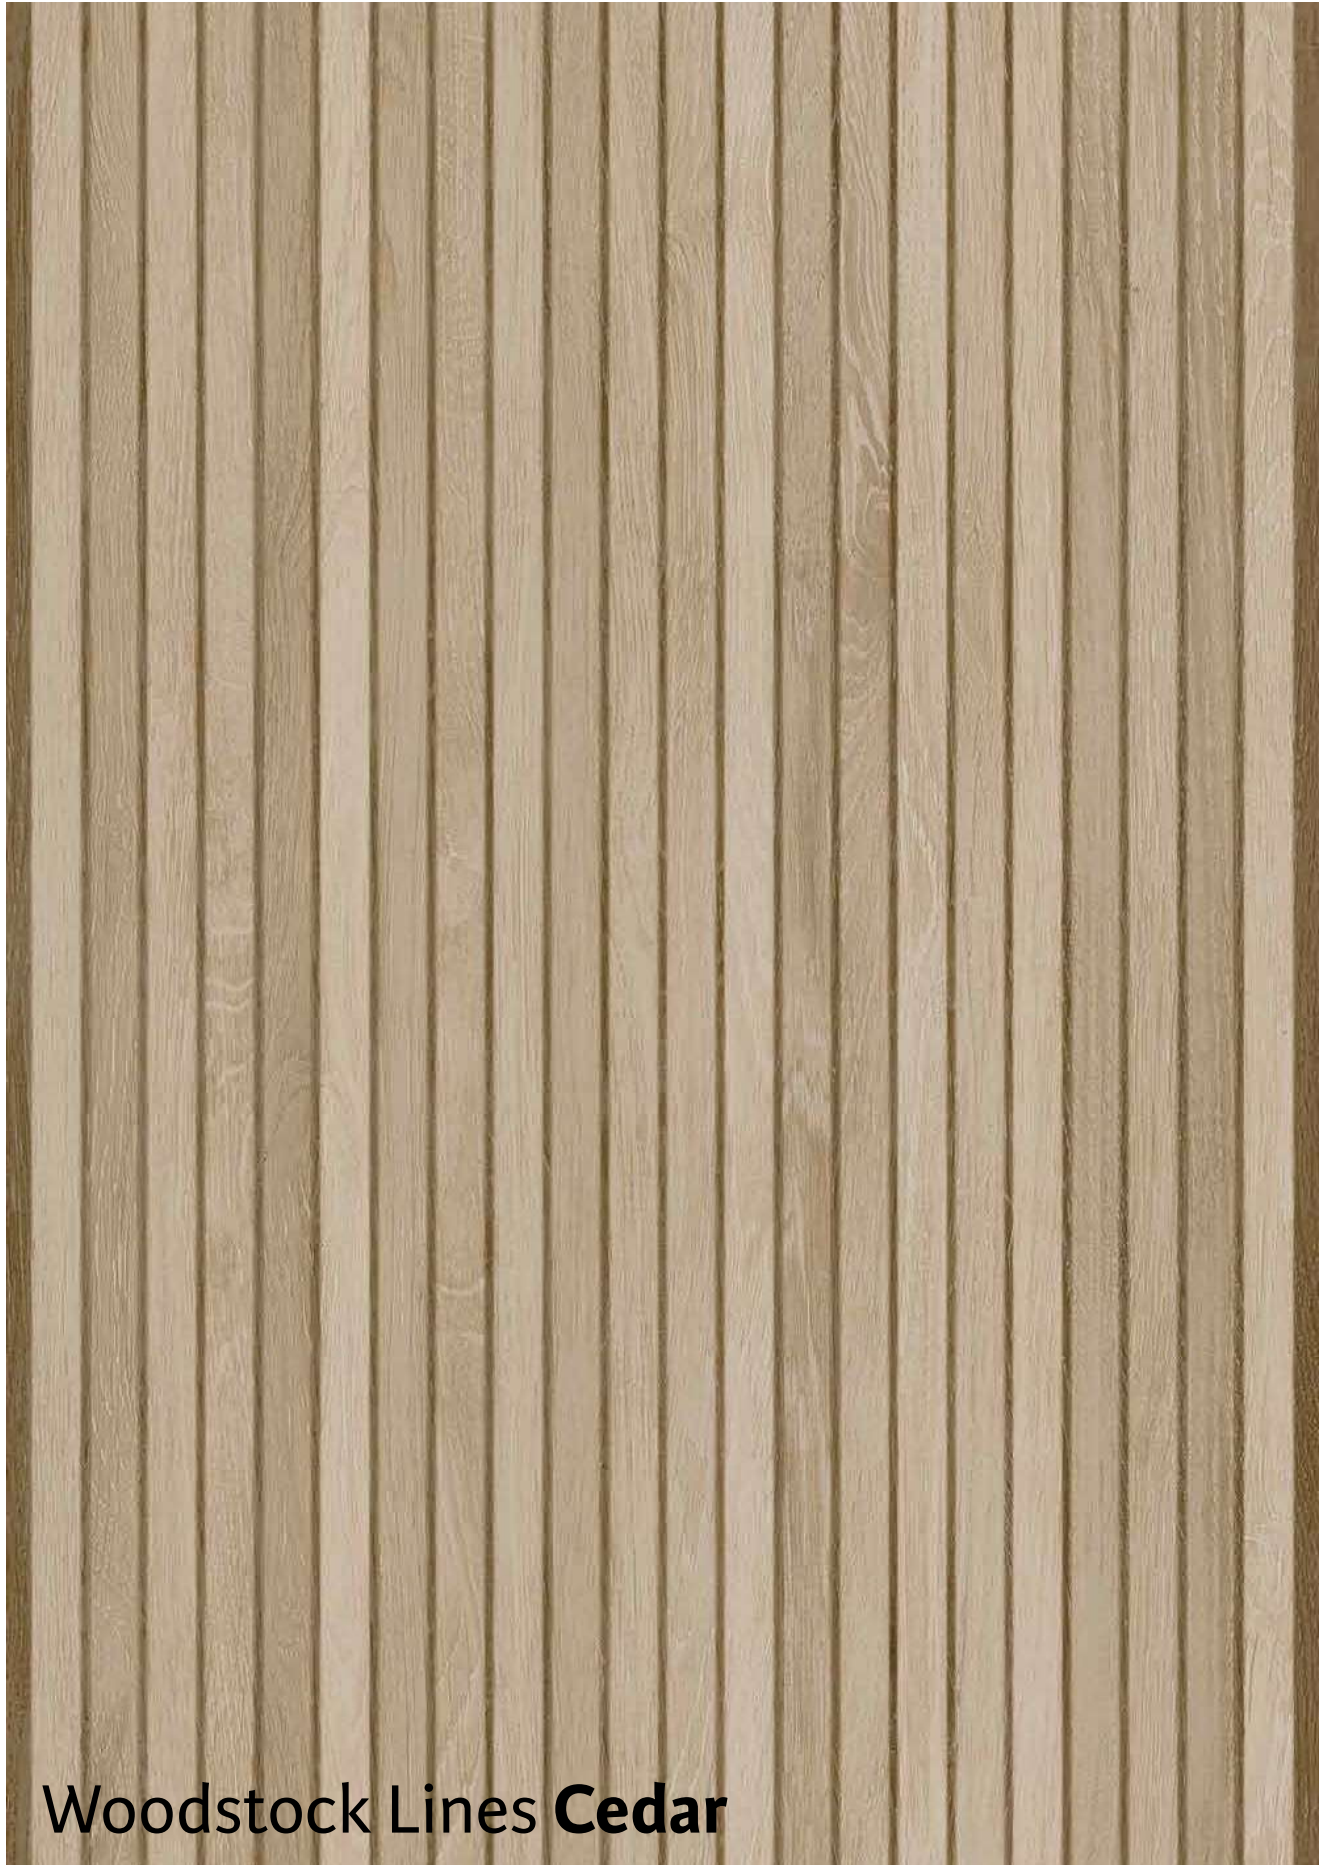

Disponible en tres colores inspirados en maderas nobles: cedro, haya y roble, la colección ofrece una paleta equilibrada que combina tonos cálidos y naturales, ideales para crear ambientes acogedores con personalidad propia. La serie invita a explorar la versatilidad estética de la madera, aportando continuidad visual entre espacios y un lenguaje visual armonioso.

Formatos disponibles · Available sizes

60x120 cm / 24"x48"

Woodstock Lines Haya 60x120 cm / 24"x48"

Woodstock Lines **Cedar**

Woodstock Lines **Haya**

Woodstock Lines **Roble**

Woodstock Lines Roble 60x120 cm / 24"x48"