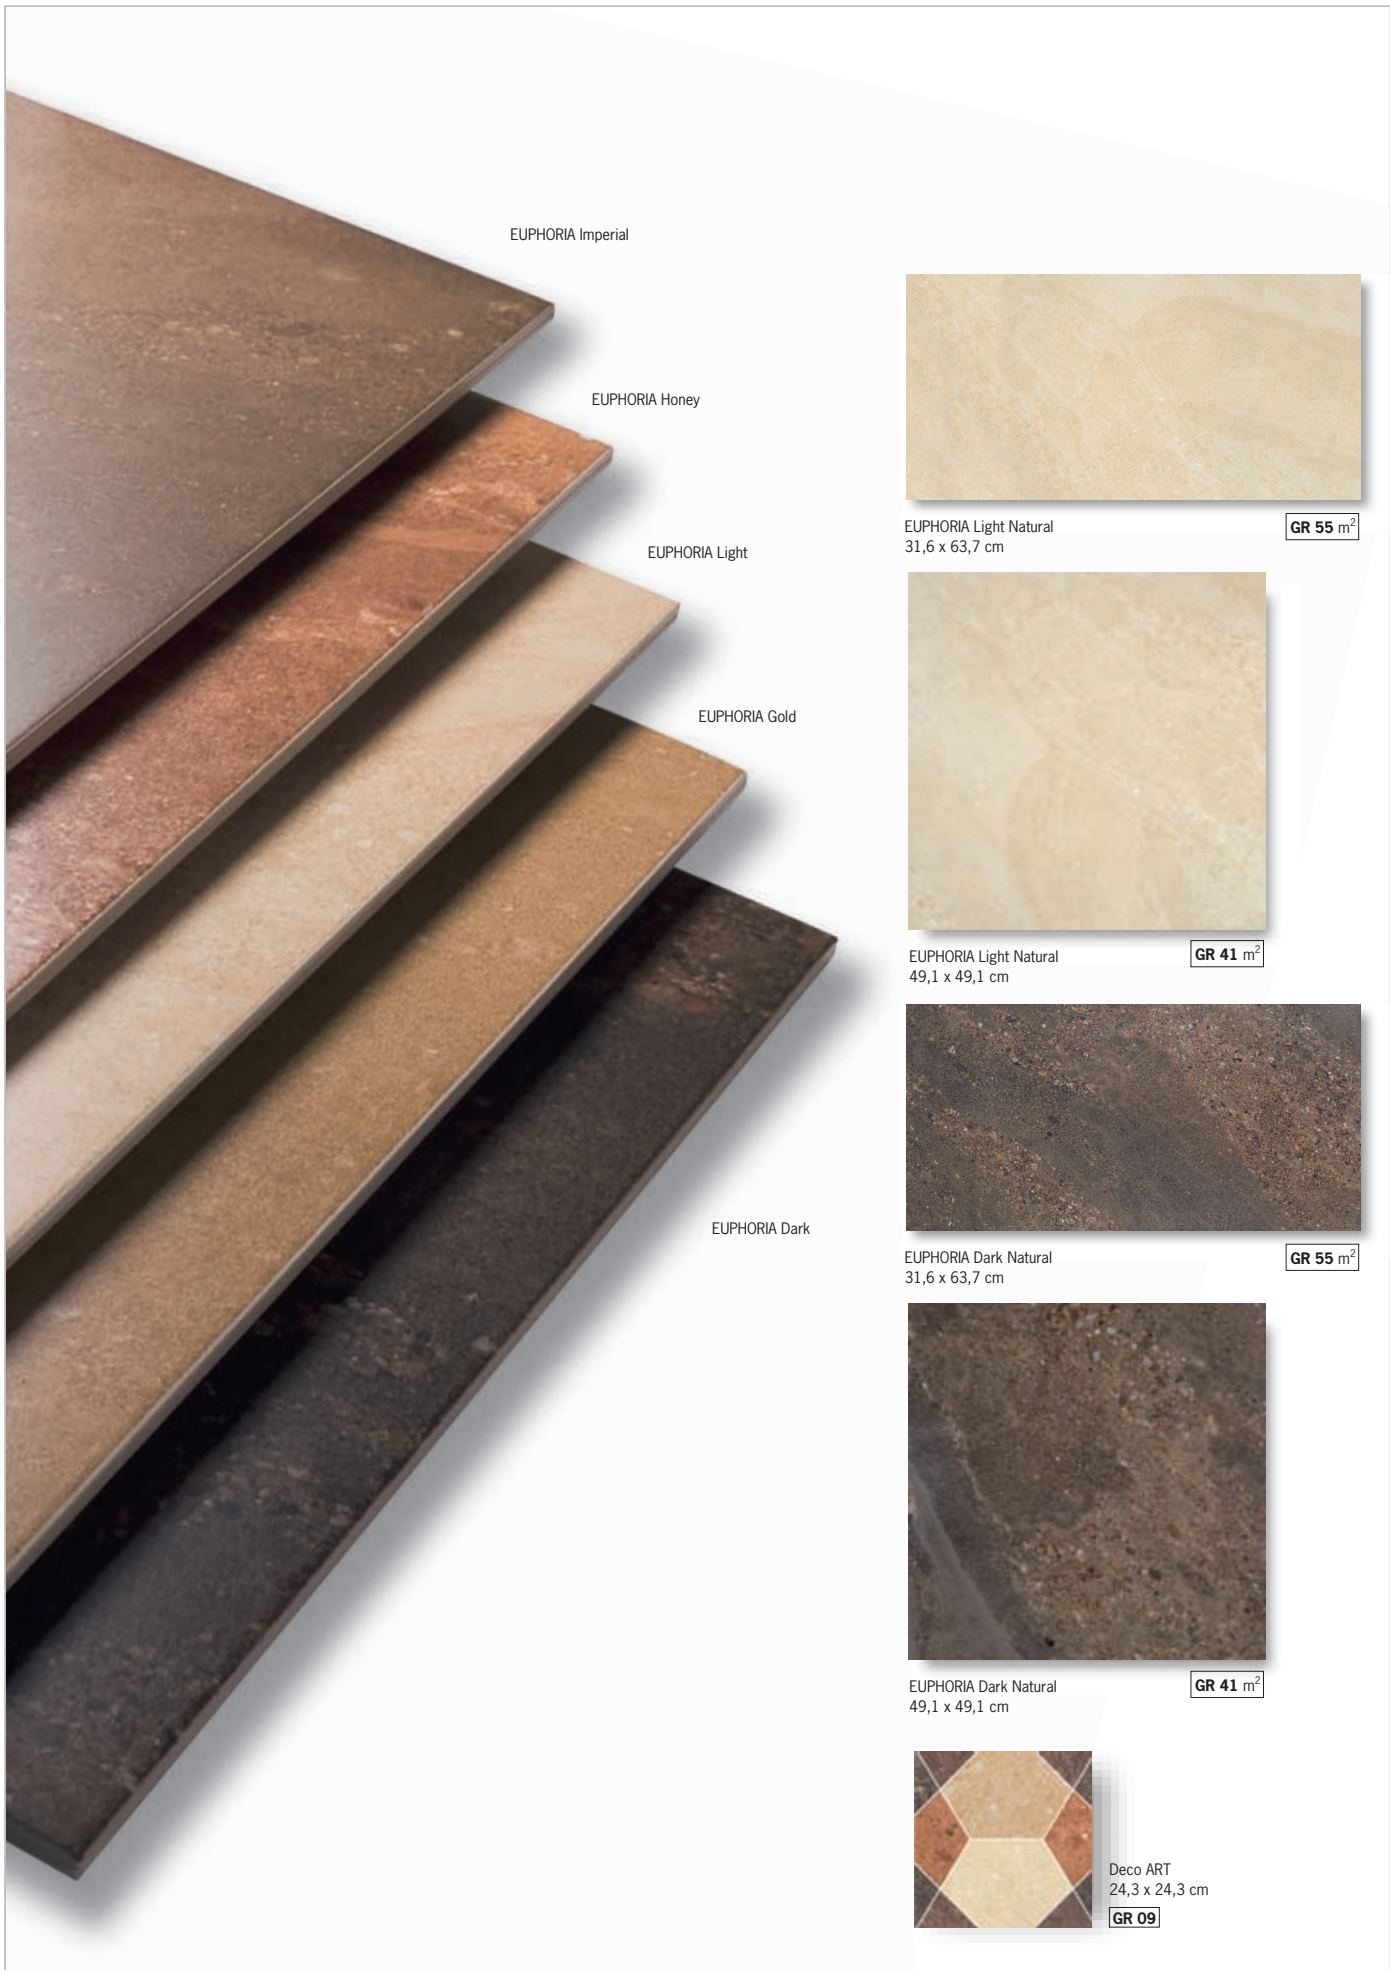

Deco ART
24,3 x 24,3 cm

EUPHORIA Imperial

EUPHORIA Honey

EUPHORIA Light

EUPHORIA Gold

EUPHORIA Dark