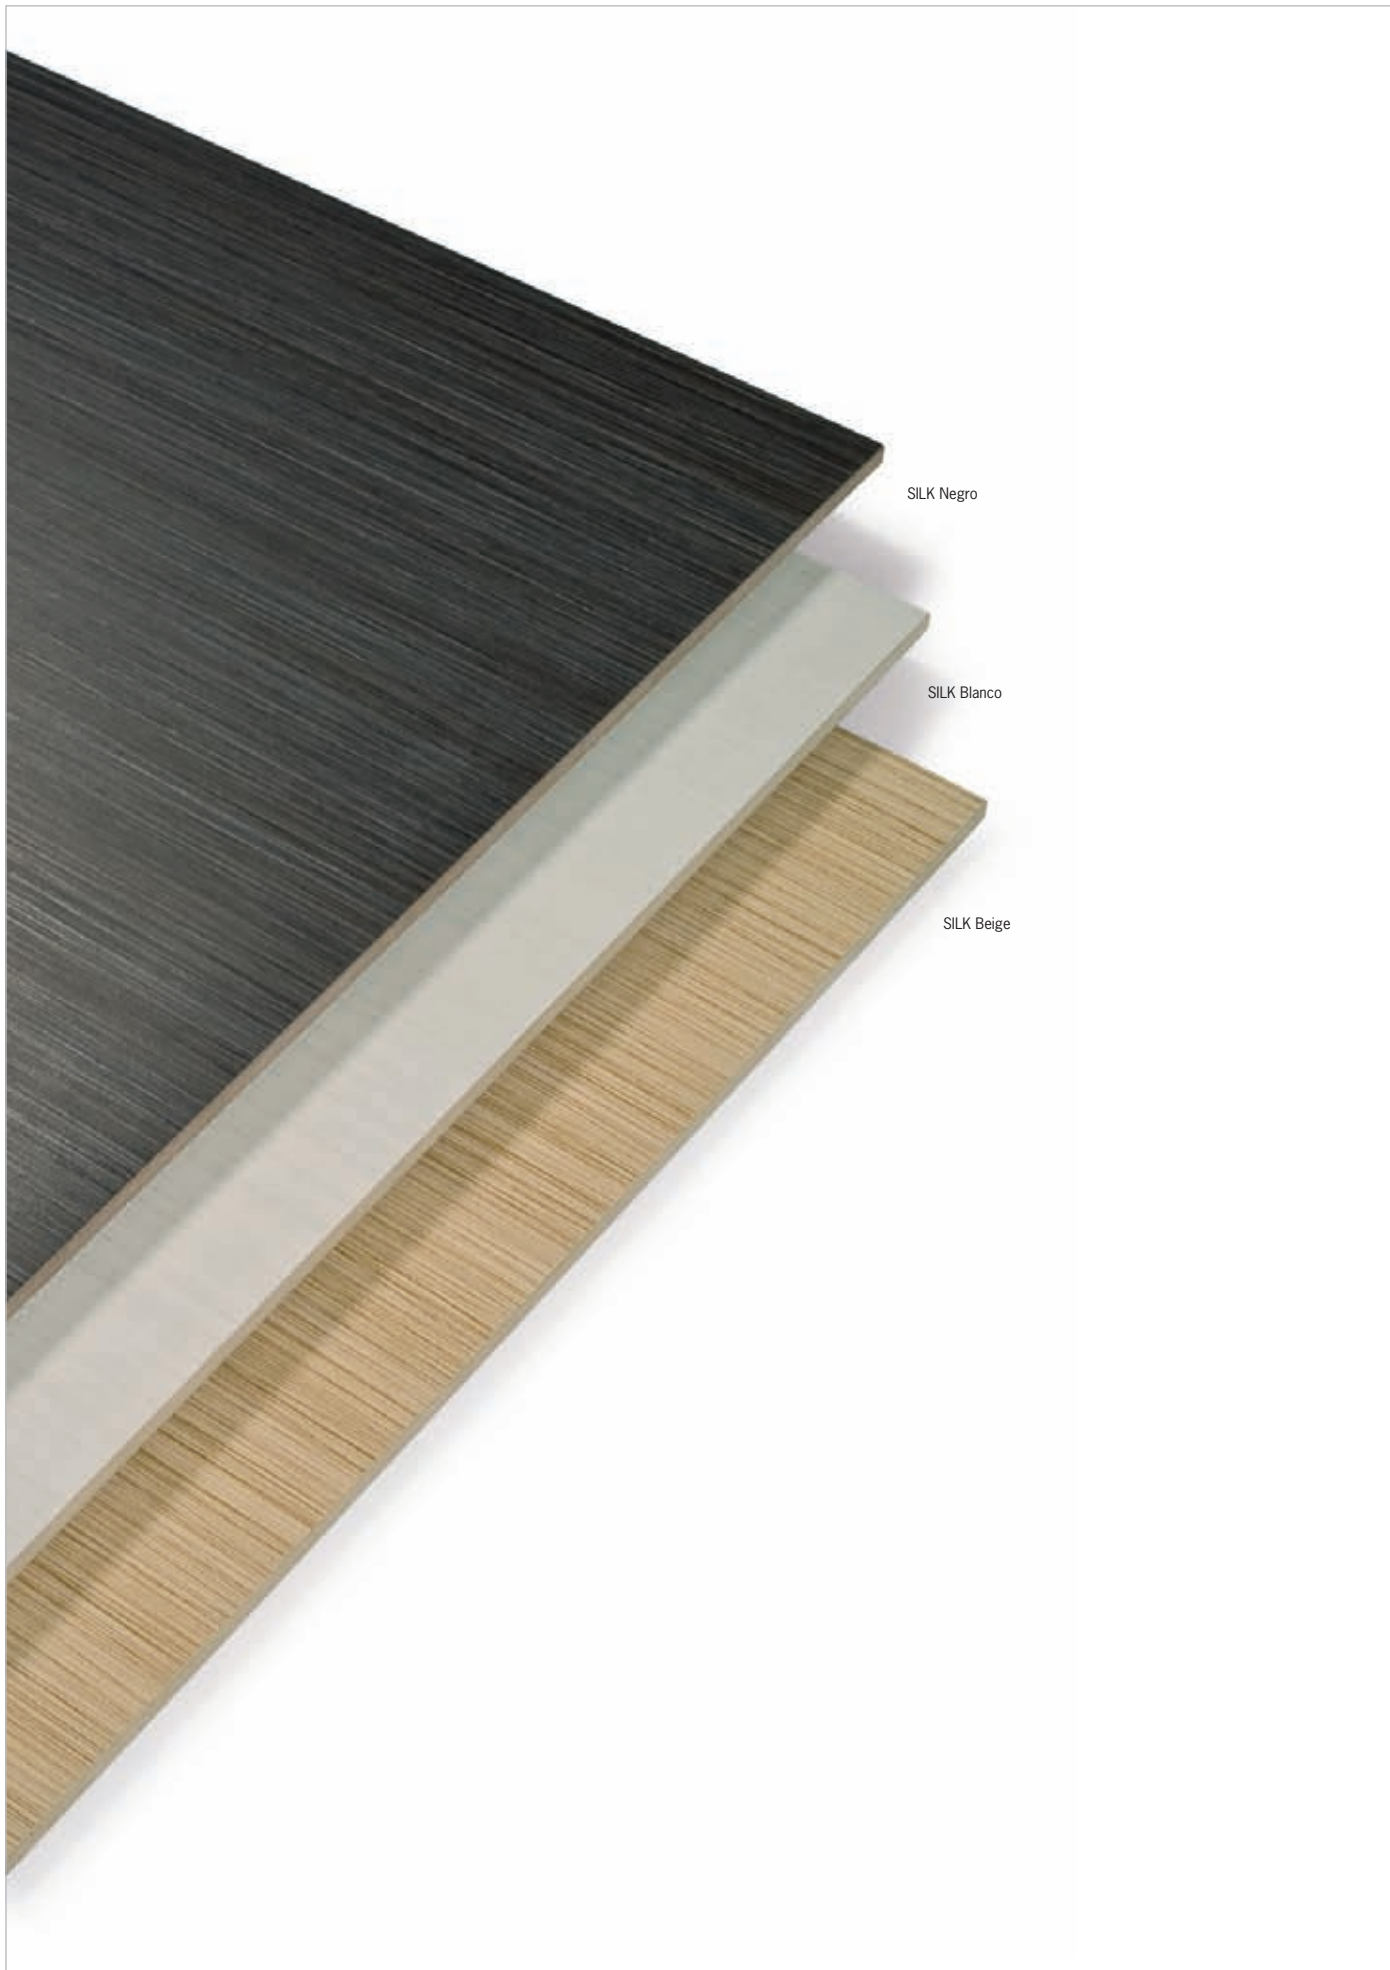

AMBIENTES
ROOM SETS

BIONICTILE
BIONICTILE

EMOTILE
EMOTILE

ALTO BRILLO
HIGH GLOSS

CEMENTO - METAL
CEMENT - METAL

MADERAS
WOODS

PIEDRAS
STONES

MÁRMOL MATE
MATT MARBLES

PIZARRAS
SLATES

COTTOS
COTTOS

MOSAICOS
MOSAICS

INFO ESPECIAL
ESPECIAL INFO

SILK Negro

SILK Blanco

SILK Beige

60 x 60 cm Rect.
23,6 x 23,6"

GR 66 m²

SILK Beige
60 x 60 cm Rect.

GR 13 m²

SILK Beige
30 x 60 cm Rect.

GR 66 m²

(*)

Negro

Blanco