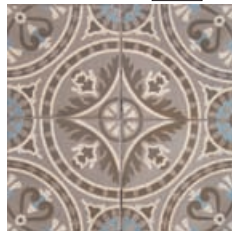

49,1 x 49,1 cm sólo satinado

RAFIA **GR 73**

HIDRÁULICO A **GR 73**

HIDRÁULICO A4 **GR 73**

ARENA **GR 73**

ANTIC **GR 73**

PIEDRAS **GR 73**

HIDRÁULICO B **GR 73**

HIDRÁULICO B4 **GR 73**

ALICER **GR 73**

CAPITONÉ **GR 73**

Rodapie Bullnose, Beige y Gris  
7,6 x 49,1 cm. **GR 04**  
Modelos: Todos los Hidraulicos

Rodapie  
7,6 x 49,1 cm. **GR 04**  
Modelos: Rafia, Alicer, Arena, Antic, Piedras y Capitone