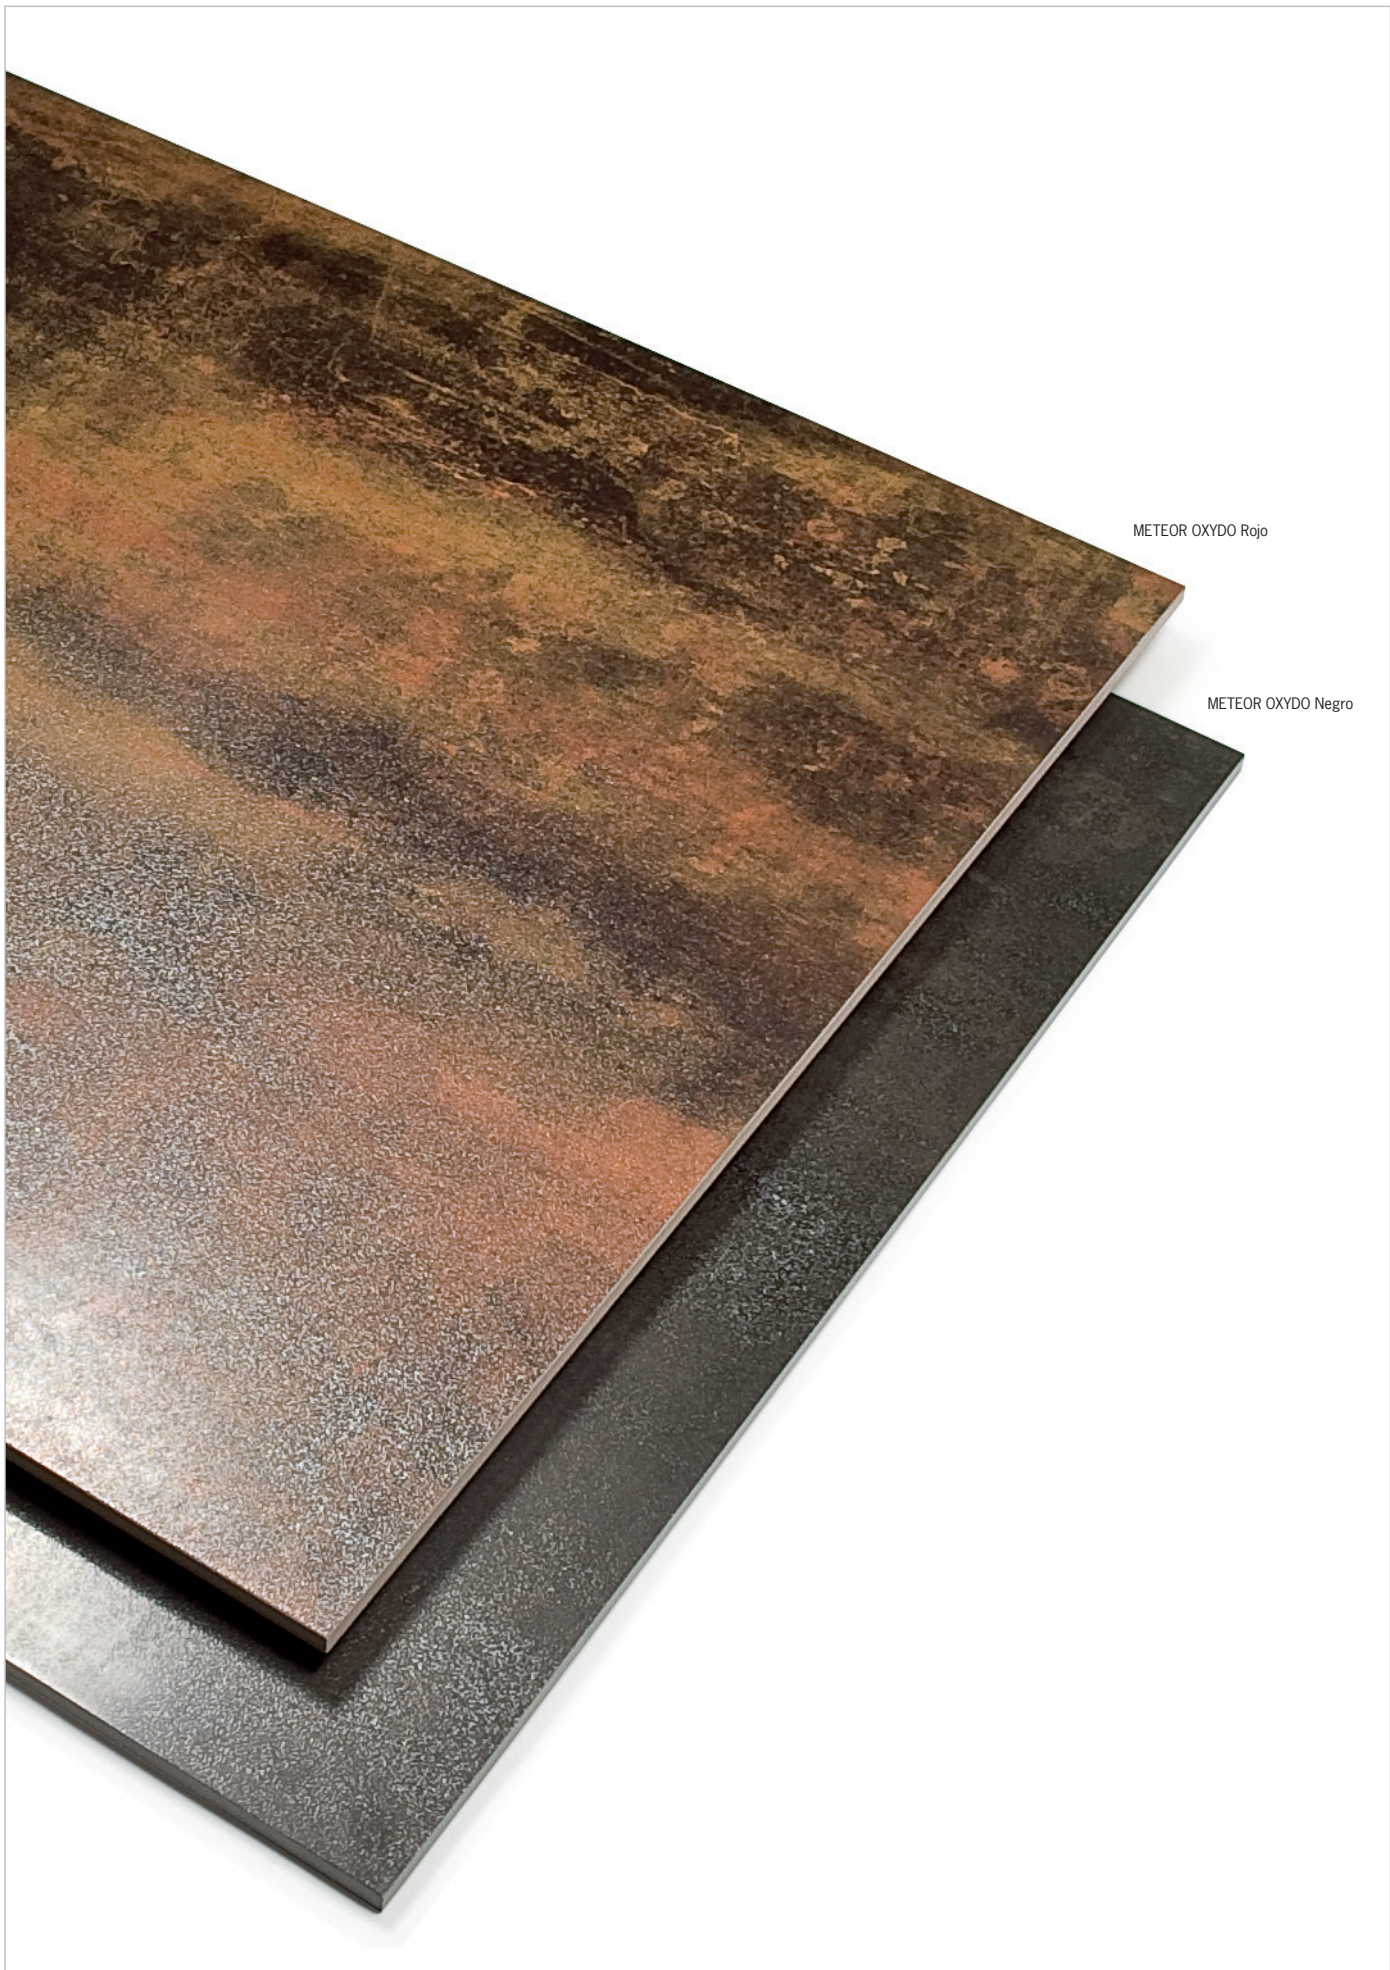

AMBIENTES
ROOM SETS

BIONICTILE
BIONICTILE

EMOTILE
EMOTILE

ALTO BRILLO
HIGH GLOSS

CEMENTO - METAL
CEMENT - METAL

MADERAS
WOODS

PIEDRAS
STONES

MÁRMOL MATE
MATT MARBLES

PIZARRAS
SLATES

COTTOS
COTTOS

MOSAICOS
MOSAICS

INFO ESPECIAL
ESPECIAL INFO

METEOR OXYDO Rojo

METEOR OXYDO Negro

60 x 60 cm Rect.
23,6 x 23,6"

METEOR
oxydo

MÁRMOL MATE
MATT MARBLES

PIZARRAS
SLATES

COTTOS
COTTOS

MOSAICOS
MOSAICS

INFO ESPECIAL
ESPECIAL INFO

METEOR OXYDO Rojo
60 x 60 cm Rect.

GR 15 m²

METEOR OXYDO Negro
60 x 60 cm Rect.

GR 15 m²

* Rodapié METEOR OXYDO
7,6 x 60 cm Rect.

GR 06

* Peldaño Simple METEOR OXYDO
30 x 60 cm Rect.

GR 08

(*)

Negro Rojo