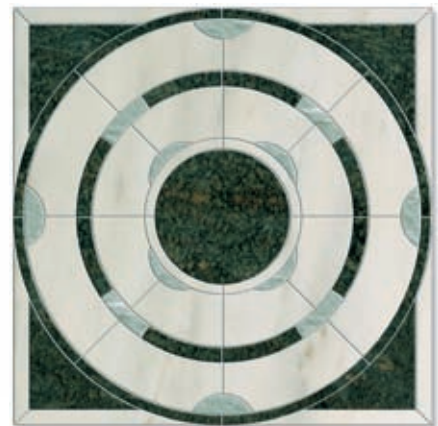

PIZARRAS  
SLATES

COTTOS  
COTTOS

MOSAICOS  
MOSAICS

INFO ESPECIAL  
ESPECIAL INFO

LAGOS Verde Pulido

Rosetón LAGOS / MARINA - G Pulido  
77,8 x 77,8 cm Rect.

GR 50

38,8 x 38,8 cm Rect.  
15,3 x 15,3"

30 x 30 cm Rect.  
11,8 x 11,8"