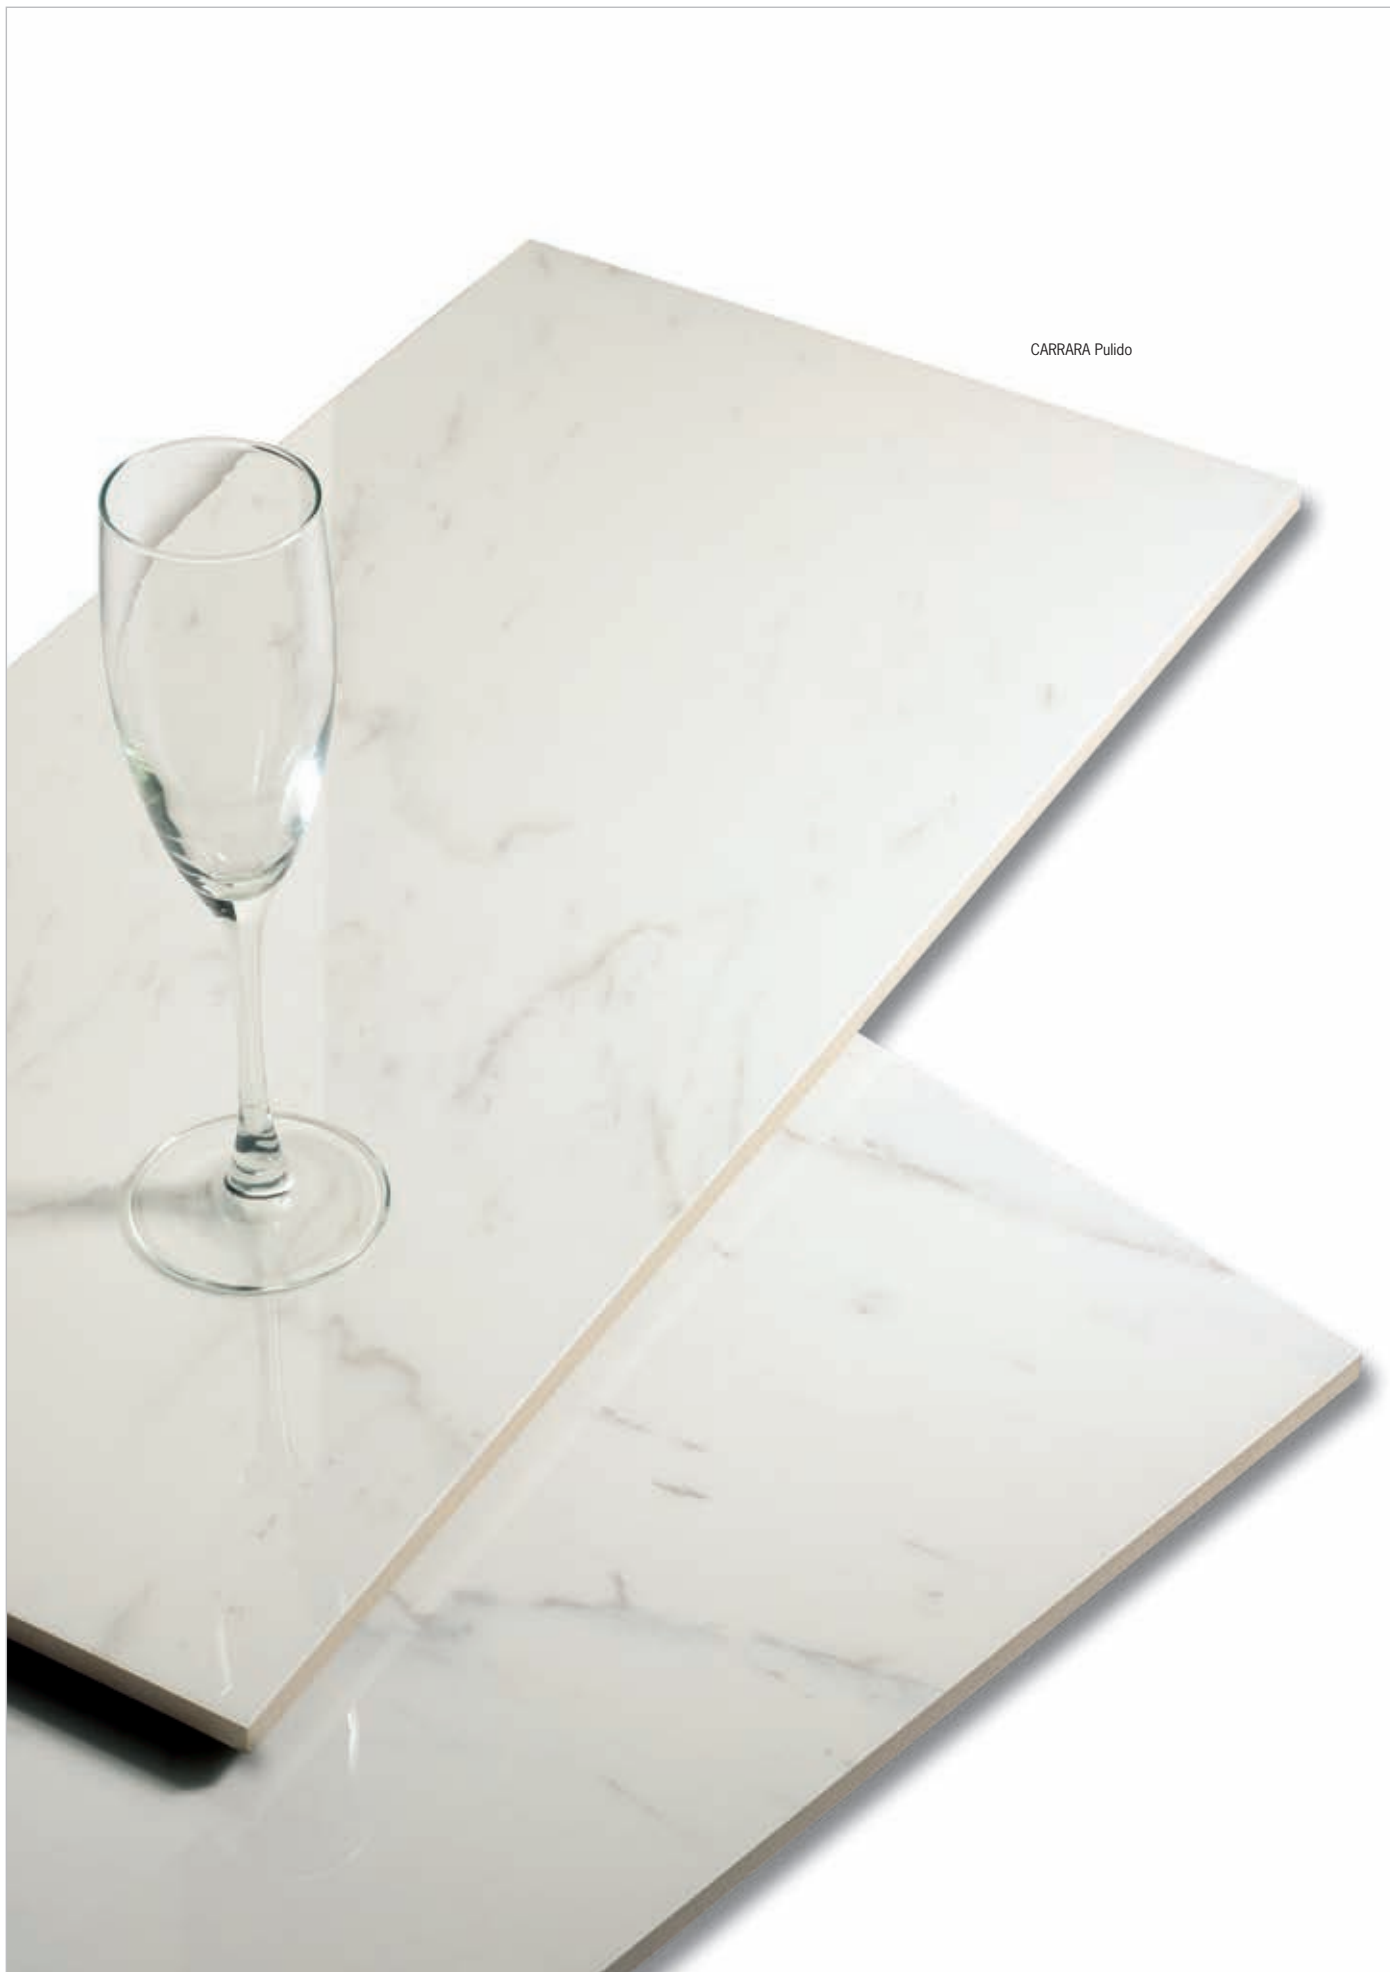

CARRARA Pulido