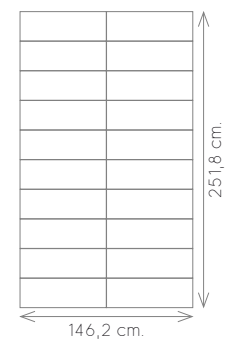

Deco Brooklin

MURAL PORCELÁNICO
PORCELAIN TILES MURAL

Deco BROOKLIN Mate
295x246,3 cm
1 ud = 15 pz [49,1x98,2 cm Rect.]
P235

*Medida con junto de 2 mm
Installed with 2mms grout joint

MURAL PASTA BLANCA
WHITE BODY MURAL

*Medida con junta de 2 mm
Installed with 2mms grout joint

Deco CODE Brillo
73x251,8 cm
1 ud = 10 pz (25x73 cm)
P141

MURAL PORCELÁNICO PORCELAIN TILES MURAL

Deco COLLAGE Mate
295x246,3 cm
1 ud = 15 pz (49,1x98,2 cm Rect.)
P235

Deco COLLAGE Brillo
292,6x251,8 cm
1 ud = 40 pz (25x73 cm)
P221

Deco Delice

MURAL PORCELÁNICO
PORCELAIN TILES MURAL

- Deco DELICE Mate
196,6x246,3 cm
1 ud = 10 pz (49,1x98,2 cm Rect.)
P207

*Medida con junta de 2 mm
Installed with 2mms grout joint

MURAL PASTA BLANCA
WHITE BODY MURAL

- Deco DELICE Mate
146,2x251,8 cm
1 ud = 20 pz (25x73 cm)
P171
- Deco DELICE Brillo
146,2x251,8 cm
1 ud = 20 pz (25x73 cm)
P171

*Medida con junta de 2 mm
Installed with 2mms grout joint