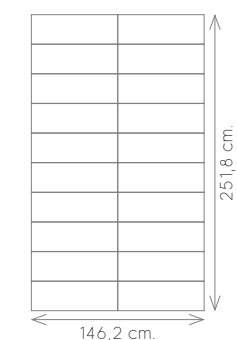

Deco ELEMENT Brillo
146,2x251,8 cm
1 ud = 20 pz [25x73 cm]
P171

*Medida con junta de 2 mm
Installed with 2mms grout joint

MURAL PORCELÁNICO
PORCELAIN TILES MURAL

Deco FREEDOM Mate
196,6x246,3 cm
1 ud = 10 pz [49,1x98,2 cm Rect.]
P207

*Medida con junta de 2 mm
Installed with 2mms grout joint

MURAL PASTA BLANCA
WHITE BODY MURAL

Deco FREEDOM Mate
146,2x251,8 cm
1 ud = 20 pz [25x73 cm]
P171

Deco FREEDOM Brillo
146,2x251,8 cm
1 ud = 20 pz [25x73 cm]
P171