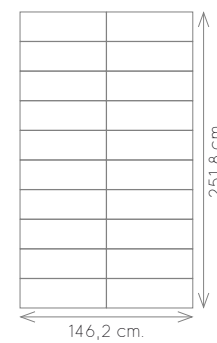

*Medida con junta de 2 mm
Installed with 2mms grout joint

*Medida con junta de 2 mm
Installed with 2mms grout joint

Todos murales también disponibles en piezas de revestimiento pasta blanca 25x73cm / All murals also available in 25x73cm white body wall tiles.