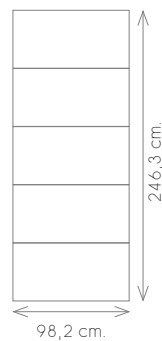

Deco Acqua

Deco Architect

MURAL PORCELÁNICO PORCELAIN TILES MURAL

- Deco ACQUA Mate
98,2x246,3 cm*
1 ud = 5 pz [49,1x98,2 cm Rect.]
P164

*Medida con junta de 2 mm
Installed with 2mms grout joint

MURAL PASTA BLANCA WHITE BODY MURAL

- Deco ACQUA Mate
73x251,8 cm
1 ud = 10 pz [25x73 cm]
P141
- Deco ACQUA Brillo
73x251,8 cm
1 ud = 10 pz [25x73 cm]
P141

*Medida con junta de 2 mm
Installed with 2mms grout joint

MURAL PORCELÁNICO PORCELAIN TILES MURAL

- Deco ARQUITECT Mate
295x246,3 cm
1 ud = 15 pz [49,1x98,2 cm Rect.]
P235

*Medida con junta de 2 mm
Installed with 2mms grout joint

MURAL PASTA BLANCA WHITE BODY MURAL

- Deco ARQUITECT Mate
292,6x251,8 cm
1 ud = 40 pz [25x73 cm]
P221
- Deco ARQUITECT Brillo
292,6x251,8 cm
1 ud = 40 pz [25x73 cm]
P221

Deco Brooklin

MURAL PORCELÁNICO
PORCELAIN TILES MURAL

Deco BROOKLIN Mate
295x246,3 cm
1 ud = 15 pz [49,1x98,2 cm Rect.]
P235

*Medida con junto de 2 mm
Installed with 2mms grout joint

MURAL PASTA BLANCA
WHITE BODY MURAL