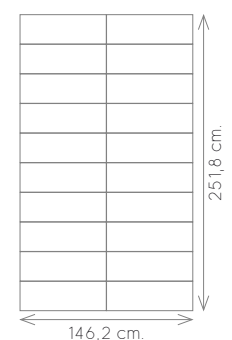

- Deco EDEN Mate
73x251,8 cm
1 ud = 10 pz (25x73 cm)
P141
- Deco EDEN Brillo
73x251,8 cm
1 ud = 10 pz (25x73 cm)
P141

*Medida con junta de 2 mm
Installed with 2mms grout joint

Deco Element

Deco Freedom

MURAL PORCELÁNICO
PORCELAIN TILES MURAL

Deco ELEMENT Mate
196,6x246,3 cm
1 ud = 10 pz [49,1x98,2 cm Rect.]
P207

*Medida con junta de 2 mm
Installed with 2mms grout joint

MURAL PASTA BLANCA
WHITE BODY MURAL

Deco ELEMENT Mate
146,2x251,8 cm
1 ud = 20 pz [25x73 cm]
P171

Deco ELEMENT Brillo
146,2x251,8 cm
1 ud = 20 pz [25x73 cm]
P171

*Medida con junta de 2 mm
Installed with 2mms grout joint

MURAL PORCELÁNICO
PORCELAIN TILES MURAL

Deco FREEDOM Mate
196,6x246,3 cm
1 ud = 10 pz [49,1x98,2 cm Rect.]
P207