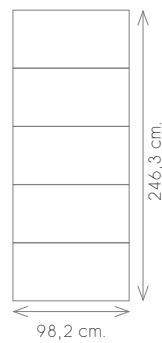

Deco Pacific

MURAL PORCELÁNICO PORCELAIN TILES MURAL

- Deco PACIFIC Mate
196,6x246,3 cm
1 ud = 10 pz (49,1x98,2 cm Rect.)
P207

*Medida con junta de 2 mm
Installed with 2mms grout joint

MURAL PASTA BLANCA WHITE BODY MURAL

- Deco PACIFIC Mate
146,2x251,8 cm
1 ud = 20 pz (25x73 cm)
P171
- Deco PACIFIC Brillo
146,2x251,8 cm
1 ud = 20 pz (25x73 cm)
P171

*Medida con junta de 2 mm
Installed with 2mms grout joint

Deco Pop Pop

MURAL PORCELÁNICO PORCELAIN TILES MURAL

- Deco POP POP Mate
98,2x246,3 cm
1 ud = 5 pz (49,1x98,2 cm Rect.)
P164

*Medida con junta de 2 mm
Installed with 2mms grout joint

MURAL PASTA BLANCA WHITE BODY MURAL

- Deco POP POP Mate
73x251,8 cm
1 ud = 10 pz (25x73 cm)
P141
- Deco POP POP Brillo
73x251,8 cm
1 ud = 10 pz (25x73 cm)
P141

*Medida con junta de 2 mm
 Installed with 2mms grout joint

Todos murales también disponibles en piezas de revestimiento pasta blanca 25x73cm / All murals also available in 25x73cm white body wall tiles.