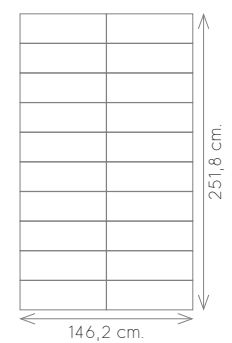

Deco ELEMENT Brillo
146,2x251,8 cm
1 ud = 20 pz [25x73 cm]
P171

*Medida con junta de 2 mm
Installed with 2mms grout joint

MURAL PORCELÁNICO
PORCELAIN TILES MURAL

Deco FREEDOM Mate
196,6x246,3 cm
1 ud = 10 pz [49,1x98,2 cm Rect.]
P207

*Medida con junta de 2 mm
Installed with 2mms grout joint

MURAL PASTA BLANCA
WHITE BODY MURAL

Deco FREEDOM Mate
146,2x251,8 cm
1 ud = 20 pz [25x73 cm]
P171

Deco FREEDOM Brillo
146,2x251,8 cm
1 ud = 20 pz [25x73 cm]
P171

*Medida con junta de 2 mm
Installed with 2mms grout joint

Deco Graffiti

Deco Metropolitan

MURAL PORCELÁNICO PORCELAIN TILES MURAL

- Deco GRAFFITI Mate
196,6x246,3 cm
1 ud = 10 pz (49,1x98,2 cm Rect.)
P207

*Medida con junta de 2 mm
Installed with 2mms grout joint

MURAL PORCELÁNICO PORCELAIN TILES MURAL

- Deco METROPOLITAN Mate
196,6x246,3 cm
1 ud = 15 pz (49,1x98,2 cm Rect.)
P235

*Medida con junta de 2 mm
Installed with 2mms grout joint